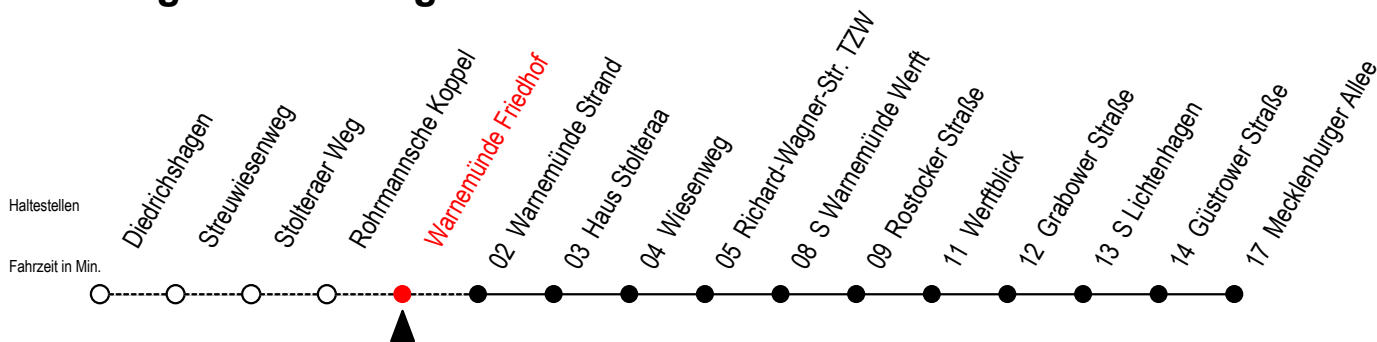

36 Warnemünde Friedhof

Gültig ab 28.08.2023

Alle Angaben ohne Gewähr

Richtung: Mecklenburger Allee

Uhr Montag - Freitag

Uhr Samstag

Uhr Sonntag - Feiertag

4	23 54	4	22 ^A 52 ^A	4	22 ^A 52 ^A
5	24 54	5	22 ^A 52	5	22 ^A 52 ^A
6	--	6	22 52	6	22 ^A 52 ^A
7	--	7	22 53	7	22 52
20	23 52	20	23 52	20	23 52
21	22 52	21	22 52	21	22 52
22	22 52	22	22 52	22	22 52
23	22 52	23	22 52	23	22 52
0	22	0	22	0	22

A = Anschluss Mecklenburger Allee zur Li. F1 Ri. Riekdahl