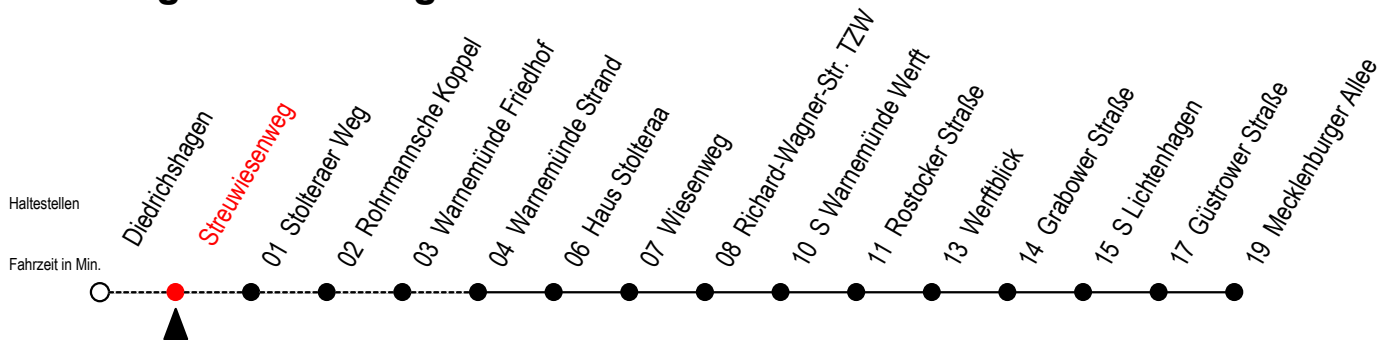

36 Streuwiesenweg

Gültig ab 28.08.2023

Alle Angaben ohne Gewähr

Richtung: Mecklenburger Allee

Uhr Montag - Freitag

Uhr Samstag

Uhr Sonntag - Feiertag

4	21	51	4	20 ^A	50 ^A	4	20 ^A	50 ^A
5	21	51	5	20 ^A	50	5	20 ^A	50 ^A
6	--		6	20	50	6	20 ^A	50 ^A
7	--		7	20	50	7	20	50
20	21	50	20	21	50	20	21	50
21	20	50	21	20	50	21	20	50
22	20	50	22	20	50	22	20	50
23	20	50	23	20	50	23	20	50
0	20		0	20		0	20	

A = Anschluss Mecklenburger Allee zur Li. F1 Ri. Riekdahl