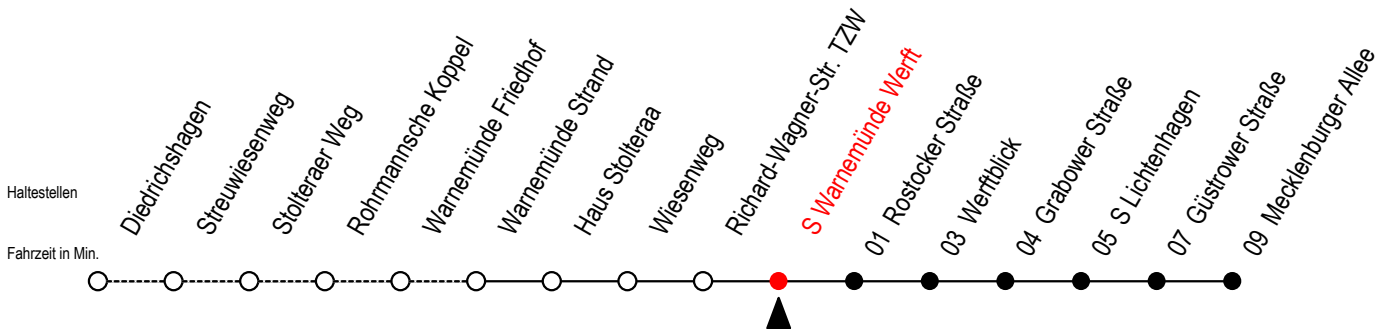

# 36 s Warnemünde Werft

Gültig ab 01.05.2023

Alle Angaben ohne Gewähr

Richtung: Mecklenburger Allee

## Uhr Montag - Freitag

4	00	30		
5	03	18	33	48
6	03	18	33	48
7	03	18	33	48
8	03	18	33	48
9	03	18	33	48
10	03	18	33	48
11	03	18	33	48
12	03	18	33	48
13	03	18	33	48
14	03	18	33	48
15	03	18	33	48
16	03	18	33	48
17	03	18	33	48
18	03	18	33	48
19	03	18	33	46
20	01	16	31	
21	00	30		
22	00	30		
23	00	30		
0	00	30		

## Uhr Samstag

4	30 <sup>A</sup>							
5	00 <sup>A</sup>	30 <sup>A</sup>						
6	00	30						
7	00	30						
8	01	16	31	46				
9	03	18	33	48				
10	03	18	33	48				
11	03	18	32	39	47	54		
12	02	09	17	24	32	39	47	54
13	02	09	17	24	32	39	47	54
14	02	09	17	24	32	39	47	54
15	02	09	17	24	32	39	47	54
16	02	09	17	24	32	39	47	54
17	02	09	17	24	32	39	47	54
18	02	09	17	24	32	39	47	54
19	02	09	17	24	33	46		
20	01	16	31					
21	00	30						
22	00	30						
23	00	30						
0	00	30						

A = Anschluss Mecklenburger Allee zur Li. F1 Ri. Riekdahl

Servicetelefon: 0381 / 8021900