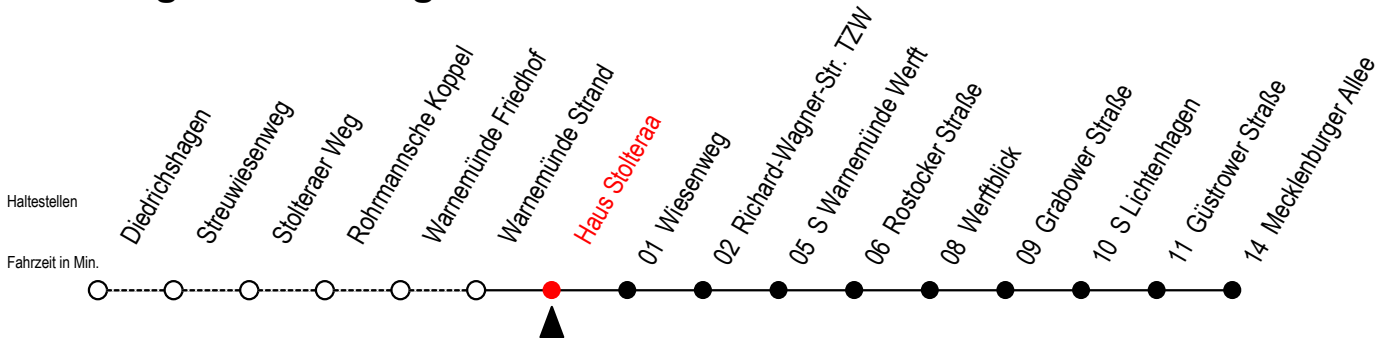

36 Haus Stolteraa

Gültig ab 01.05.2023

Alle Angaben ohne Gewähr

Richtung: Mecklenburger Allee

Uhr Montag - Freitag

3	56
4	26 57
5	12 27 42 57
6	12 27 42 57
7	12 27 42 57
8	12 27 42 57
9	12 27 42 57
10	12 27 42 57
11	12 27 42 57
12	12 27 42 57
13	12 27 42 57
14	12 27 42 57
15	12 27 42 57
16	12 27 42 57
17	12 27 42 57
18	12 27 42 57
19	12 27 41 56
20	11 26 55
21	25 55
22	25 55
23	25 55
0	25

Uhr Samstag

3	--
4	25 ^A 55 ^A
5	25 ^A 55
6	25 55
7	25 56
8	11 26 41 57
9	12 27 42 57
10	12 27 42 57
11	12 26 33 41 48 56
12	03 11 18 26 33 41 48 56
13	03 11 18 26 33 41 48 56
14	03 11 18 26 33 41 48 56
15	03 11 18 26 33 41 48 56
16	03 11 18 26 33 41 48 56
17	03 11 18 26 33 41 48 56
18	03 11 18 26 33 41 48 56
19	03 11 18 27 41 56
20	11 26 55
21	25 55
22	25 55
23	25 55
0	25

Uhr Sonntag - Feiertag

3	--
4	25 ^A 55 ^A
5	25 ^A 55 ^A
6	25 ^A 55 ^A
7	25 55
8	25 39 54
9	09 24 39 54
10	09 24 39 54
11	09 24 38 48 58
12	08 18 28 38 48 58
13	08 18 28 38 48 58
14	08 18 28 38 48 58
15	08 18 28 38 48 58
16	08 18 28 38 48 58
17	08 18 28 38 48 58
18	08 18 28 39 54
19	09 26 41 56
20	11 26 55
21	25 55
22	25 55
23	25 55
0	25

A = Anschluss Mecklenburger Allee zur Li. F1 Ri. Riekdahl

Servicetelefon: 0381 / 8021900