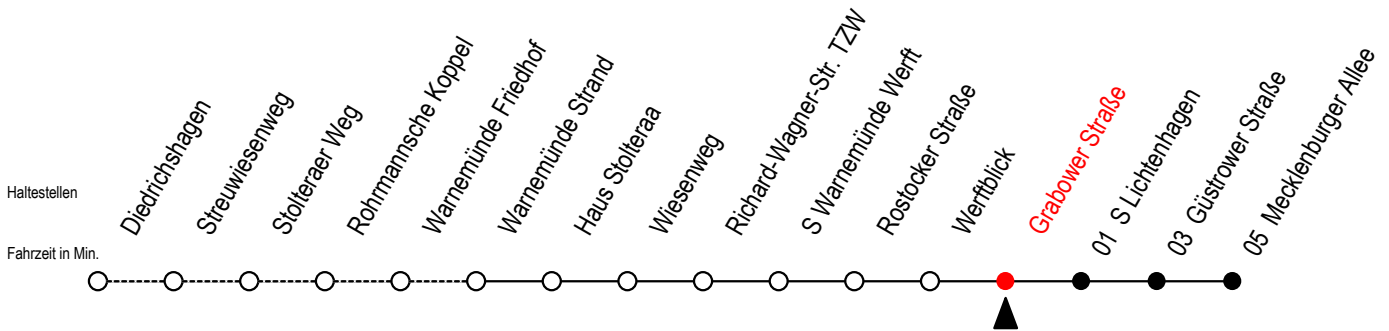

36 Grabower Straße

Gültig ab 01.05.2023

Alle Angaben ohne Gewähr

Richtung: Mecklenburger Allee

Uhr Montag - Freitag		Uhr Samstag		Uhr Sonntag - Feiertag	
4	04 34	4	34 ^A	4	34 ^A
5	07 22 37 52	5	04 ^A 34 ^A	5	04 ^A 34 ^A
6	07 22 37 52	6	04 34	6	04 ^A 34 ^A
7	07 22 37 52	7	04 34	7	04 ^A 34
8	07 22 37 52	8	05 20 35 50	8	04 34 48
9	07 22 37 52	9	07 22 37 52	9	03 18 33 48
10	07 22 37 52	10	07 22 37 52	10	03 18 33 48
11	07 22 37 52	11	07 22 36 43 51 58	11	03 18 33 47 57
12	07 22 37 52	12	06 13 21 28 36 43 51 58	12	07 17 27 37 47 57
13	07 22 37 52	13	06 13 21 28 36 43 51 58	13	07 17 27 37 47 57
14	07 22 37 52	14	06 13 21 28 36 43 51 58	14	07 17 27 37 47 57
15	07 22 37 52	15	06 13 21 28 36 43 51 58	15	07 17 27 37 47 57
16	07 22 37 52	16	06 13 21 28 36 43 51 58	16	07 17 27 37 47 57
17	07 22 37 52	17	06 13 21 28 36 43 51 58	17	07 17 27 37 47 57
18	07 22 37 52	18	06 13 21 28 36 43 51 58	18	07 17 27 37 48
19	07 22 37 50	19	06 13 21 28 37 50	19	03 18 35 50
20	05 20 35	20	05 20 35	20	05 20 35
21	04 34	21	04 34	21	04 34
22	04 34	22	04 34	22	04 34
23	04 34	23	04 34	23	04 34
0	04 34	0	04 34	0	04 34

A = Anschluss Mecklenburger Allee zur Li. F1 Ri. Riekdahl

Servicetelefon: 0381 / 8021900