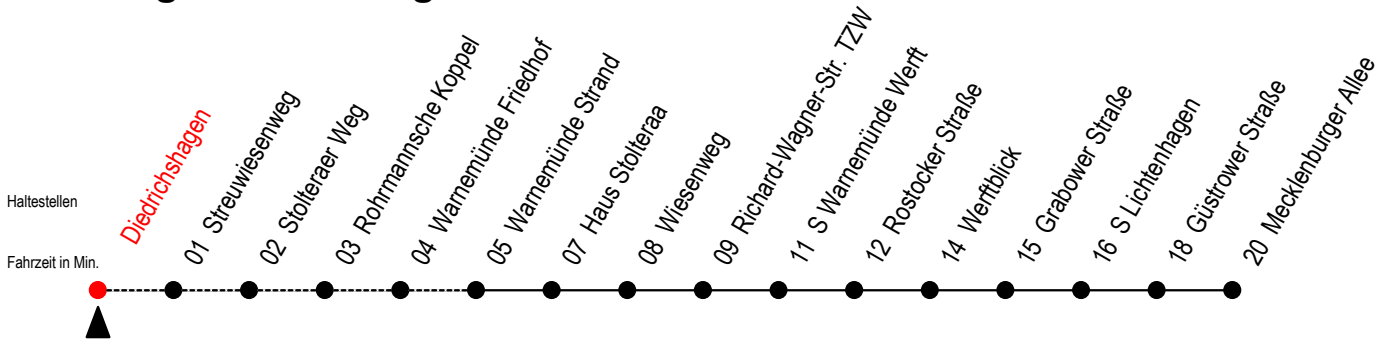

36 Diedrichshagen

Gültig ab 28.08.2023

Alle Angaben ohne Gewähr

Richtung: Mecklenburger Allee

Uhr Montag - Freitag

Uhr Samstag

Uhr Sonntag - Feiertag

4	20 50	4	19 ^A 49 ^A	4	19 ^A 49 ^A
5	20 50	5	19 ^A 49	5	19 ^A 49 ^A
6	--	6	19 49	6	19 ^A 49 ^A
7	--	7	19 49	7	19 49
20	20 49	20	20 49	20	20 49
21	19 49	21	19 49	21	19 49
22	19 49	22	19 49	22	19 49
23	19 49	23	19 49	23	19 49
0	19	0	19	0	19

A = Anschluss Mecklenburger Allee zur Li. F1 Ri. Riekdahl