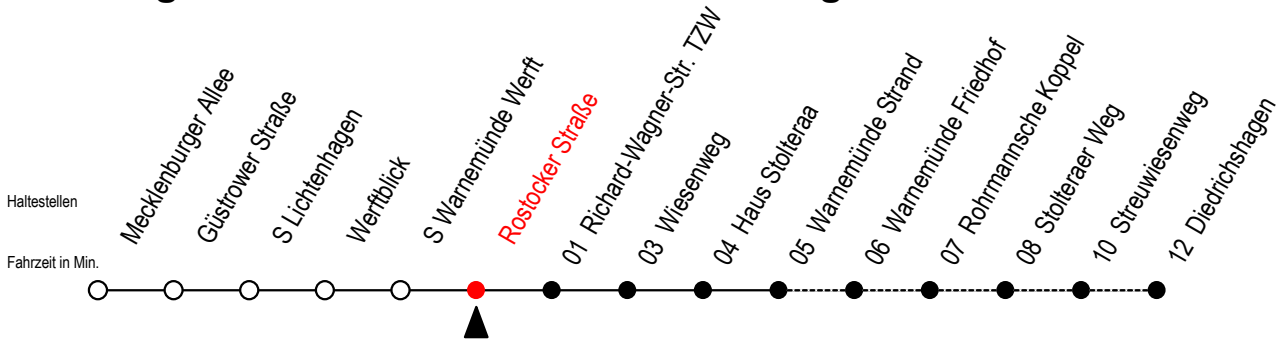

36 Rostocker Straße

Gültig ab 28.08.2023

Alle Angaben ohne Gewähr

Richtung: Warnemünde Strand / Diedrichshagen

Uhr Montag - Freitag

4	27 ^D	57 ^D
5	12	27 ^D 42 57 ^D
6	12	27 42 57
7	12	27 42 57
8	12	27 42 57
9	12	27 42 57
10	12	27 42 57
11	12	27 42 57
12	12	27 42 57
13	12	27 42 57
14	12	27 42 57
15	12	27 42 57
16	12	27 42 57
17	12	27 42 57
18	12	27 42 57
19	12	27 42 57 ^D
20	12	27 ^D 42 57 ^D
21	12	30 ^D 58 ^D
22	28 ^D	58 ^D
23	28 ^D	58 ^D
0	28	

Uhr Samstag

4	28 ^D	58 ^D
5	28 ^D	58 ^D
6	28 ^D	58 ^D
7	28 ^D	58 ^D
8	13	28 43 58
9	13	28 43 58
10	13	27 42 57
11	12	19 27 34 42 49 57
12	04	12 19 27 34 42 49 57
13	04	12 19 27 34 42 49 57
14	04	12 19 27 34 42 49 57
15	04	12 19 27 34 42 49 57
16	04	12 19 27 34 42 49 57
17	04	12 19 27 34 42 49 57
18	04	12 19 27 34 42 49 57
19	04	12 27 42 57 ^D
20	12	27 ^D 42 57 ^D
21	12	30 ^D 58 ^D
22	28 ^D	58 ^D
23	28 ^D	58 ^D
0	27	

D = fährt bis Diedrichshagen

Servicetelefon: 0381 / 8021900