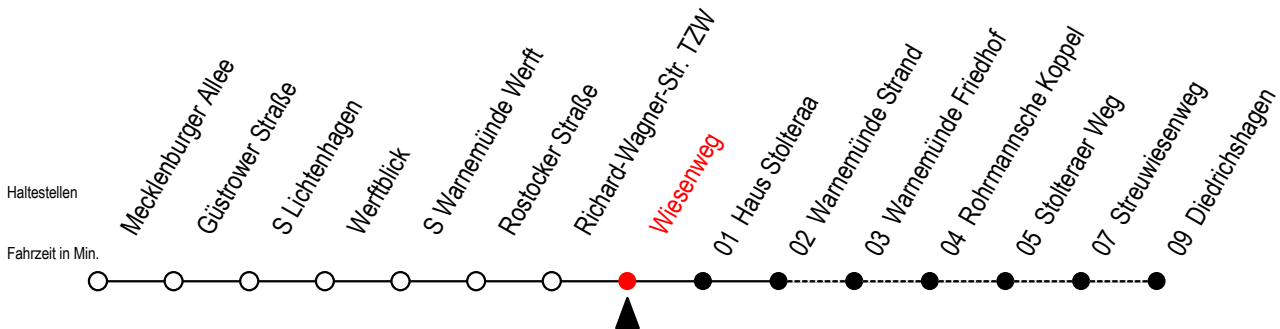

36 Wiesenweg

Gültig ab 28.08.2023

Alle Angaben ohne Gewähr

Richtung: Warnemünde Strand / Diedrichshagen

Uhr Montag - Freitag

4	30 ^D
5	00 ^D 15 30 ^D 45
6	00 ^D 15 30 45
7	00 15 30 45
8	00 15 30 45
9	00 15 30 45
10	00 15 30 45
11	00 15 30 45
12	00 15 30 45
13	00 15 30 45
14	00 15 30 45
15	00 15 30 45
16	00 15 30 45
17	00 15 30 45
18	00 15 30 45
19	00 15 30 45
20	00 ^D 15 30 ^D 45
21	00 ^D 15 33 ^D
22	01 ^D 31 ^D
23	01 ^D 31 ^D
0	01 ^D 31

D = fährt bis Diedrichshagen

Servicetelefon: 0381 / 8021900