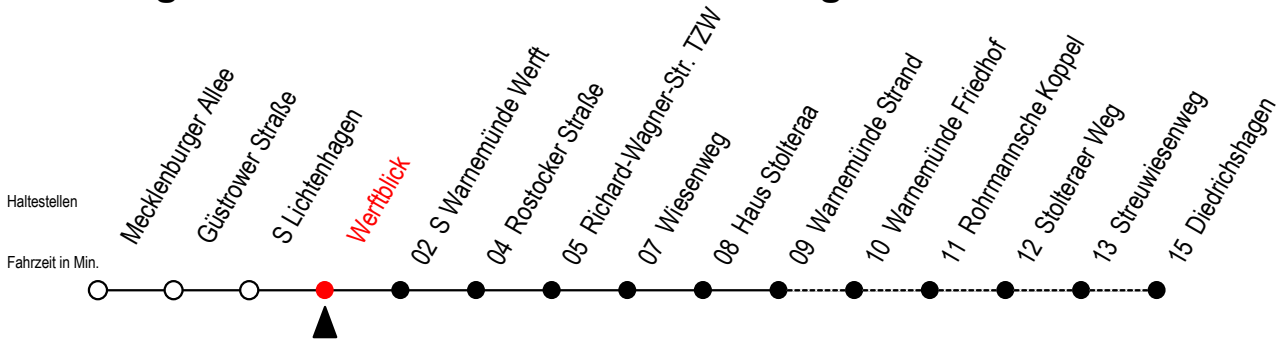

36 Werftblick

Gültig ab 28.08.2023

Alle Angaben ohne Gewähr

Richtung: Warnemünde Strand / Diedrichshagen

Uhr Montag - Freitag					Uhr Samstag					Uhr Sonntag - Feiertag					
4	24 ^D	54 ^D			4	24 ^D	54 ^D			4	24 ^D	54 ^D			
5	09	24 ^D	39	54 ^D	5	24 ^D	54 ^D			5	24 ^D	54 ^D			
6	09	22	37	52	6	24 ^D	54 ^D			6	24 ^D	54 ^D			
7	07	22	37	52	7	24 ^D	54 ^D			7	24 ^D	54 ^D			
8	07	22	37	52	8	09	24	39	54	8	24	40	55		
9	07	22	37	52	9	09	24	39	54	9	10	25	40	55	
10	07	22	37	52	10	09	22	37	52	10	10	25	40	55	
11	07	22	37	52	11	07	14	22	29	37	11	10	25	40	51
12	07	22	37	52	12	44	52	59		12	44	52	59		
13	07	22	37	52	13	07	14	22	29	37	13	01	11	21	31
14	07	22	37	52	14	44	52	59		14	41	51			
15	07	22	37	52	15	07	14	22	29	37	15	01	11	21	31
16	07	22	37	52	16	44	52	59		16	41	51			
17	07	22	37	52	17	07	14	22	29	37	17	01	11	21	31
18	07	22	37	52	18	44	52	59		18	41	51			
19	07	22	37	52 ^D	19	07	14	22	29	37	19	01	11	21	31
20	07	22 ^D	37	52 ^D	20	44	52	59		20	41	51			
21	07	27 ^D	55 ^D		21	07	14	22	29	37	21	01	11	21	31
22	25 ^D	55 ^D			22	44	52	59		22	41	51			
23	25 ^D	55 ^D			23	07	22	37	52 ^D	23	10	25	40	55 ^D	
0	25				0	07	22 ^D	37	52 ^D	0	10	25 ^D	40	55 ^D	
						21	07	27 ^D	55 ^D		21	10	25 ^D	55 ^D	
						22	25 ^D	55 ^D			22	25 ^D	55 ^D		
						23	25 ^D	55 ^D			23	25 ^D	55 ^D		
						0	24				0	24			

D = fährt bis Diedrichshagen

Servicetelefon: 0381 / 8021900