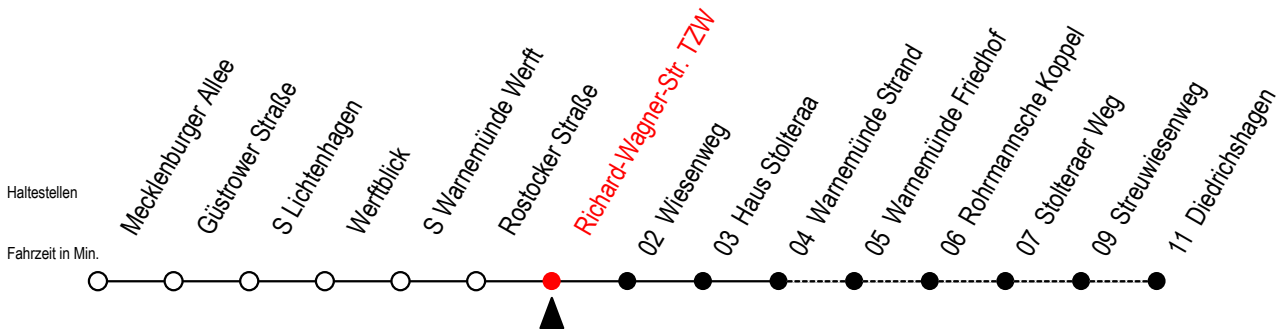

36 Richard-Wagner-Str. TZW

Gültig ab 28.08.2023

Alle Angaben ohne Gewähr

Richtung: Warnemünde Strand / Diedrichshagen

Uhr Montag - Freitag

4	28 ^D	58 ^D
5	13	28 ^D 43 58 ^D
6	13	28 43 58
7	13	28 43 58
8	13	28 43 58
9	13	28 43 58
10	13	28 43 58
11	13	28 43 58
12	13	28 43 58
13	13	28 43 58
14	13	28 43 58
15	13	28 43 58
16	13	28 43 58
17	13	28 43 58
18	13	28 43 58
19	13	28 43 58 ^D
20	13	28 ^D 43 58 ^D
21	13	31 ^D 59 ^D
22	29 ^D	59 ^D
23	29 ^D	59 ^D
0	29	

Uhr Samstag

4	29 ^D	59 ^D
5	29 ^D	59 ^D
6	29 ^D	59 ^D
7	29 ^D	59 ^D
8	14	29 44 59
9	14	29 44 59
10	14	28 43 58
11	13	20 28 35 43 50 58
12	05	13 20 28 35 43 50 58
13	05	13 20 28 35 43 50 58
14	05	13 20 28 35 43 50 58
15	05	13 20 28 35 43 50 58
16	05	13 20 28 35 43 50 58
17	05	13 20 28 35 43 50 58
18	05	13 20 28 35 43 50 58
19	05	13 28 43 58 ^D
20	13	28 ^D 43 58 ^D
21	13	31 ^D 59 ^D
22	29 ^D	59 ^D
23	29 ^D	59 ^D
0	28	

D = fährt bis Diedrichshagen

Servicetelefon: 0381 / 8021900