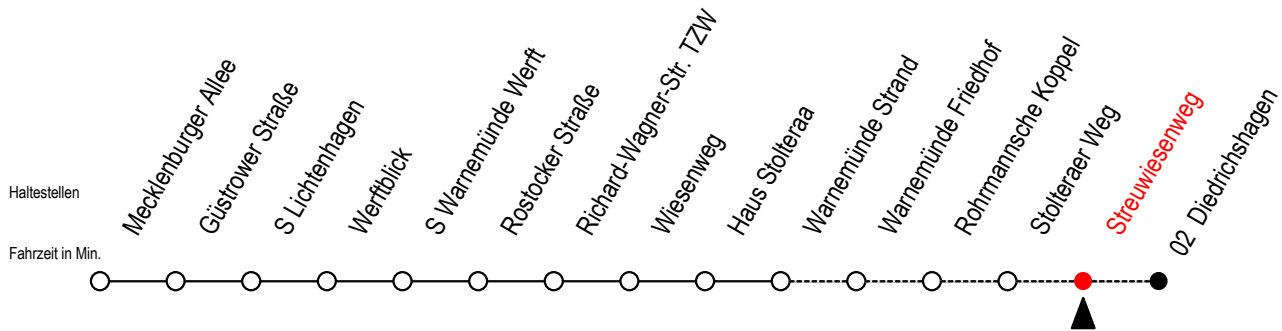

36 Streuwiesenweg

Gültig ab 28.08.2023

Alle Angaben ohne Gewähr

Richtung: Diedrichshagen

Uhr Montag - Freitag

Uhr Samstag

Uhr Sonntag - Feiertag

4	37	4	38	4	38
5	07 37	5	08 38	5	08 38
6	07	6	08 38	6	08 38
7	--	7	08 38	7	08 38
20	07 37	20	07 37	20	09 39
21	07 40	21	07 40	21	09 38
22	08 38	22	08 38	22	08 38
23	08 38	23	08 38	23	08 38
0	08	0	08	0	08