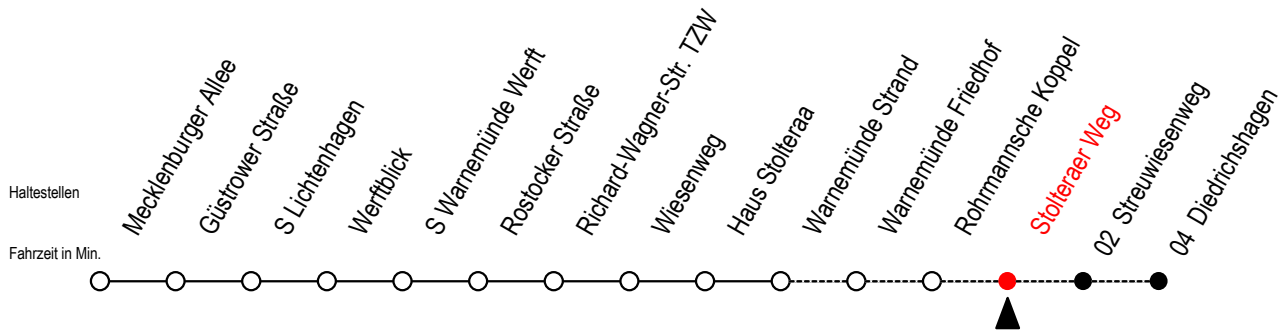

36 Stolteraer Weg

Gültig ab 28.08.2023

Alle Angaben ohne Gewähr

Richtung: Diedrichshagen

Uhr Montag - Freitag

Uhr Samstag

Uhr Sonntag - Feiertag

4	35	4	36	4	36
5	05 35	5	06 36	5	06 36
6	05	6	06 36	6	06 36
7	--	7	06 36	7	06 36
20	05 35	20	05 35	20	07 37
21	05 38	21	05 38	21	07 36
22	06 36	22	06 36	22	06 36
23	06 36	23	06 36	23	06 36
0	06	0	06	0	06