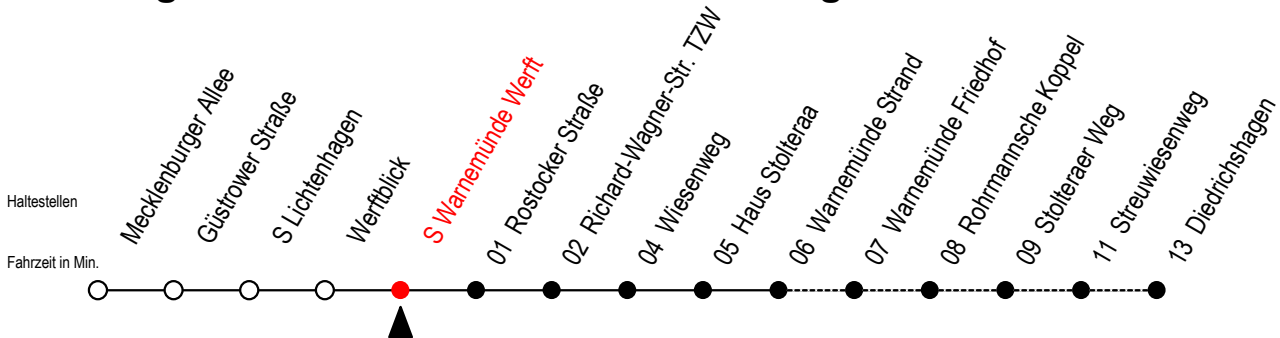

36 s Warnemünde Werft

Gültig ab 28.08.2023

Alle Angaben ohne Gewähr

Richtung: Warnemünde Strand / Diedrichshagen

Uhr Montag - Freitag

4	26 ^D	56 ^D
5	11	26 ^D 41 56 ^D
6	11	26 41 56
7	11	26 41 56
8	11	26 41 56
9	11	26 41 56
10	11	26 41 56
11	11	26 41 56
12	11	26 41 56
13	11	26 41 56
14	11	26 41 56
15	11	26 41 56
16	11	26 41 56
17	11	26 41 56
18	11	26 41 56
19	11	26 41 56 ^D
20	11	26 ^D 41 56 ^D
21	11	29 ^D 57 ^D
22	27 ^D	57 ^D
23	27 ^D	57 ^D
0	27	

D = fährt bis Diedrichshagen

Servicetelefon: 0381 / 8021900