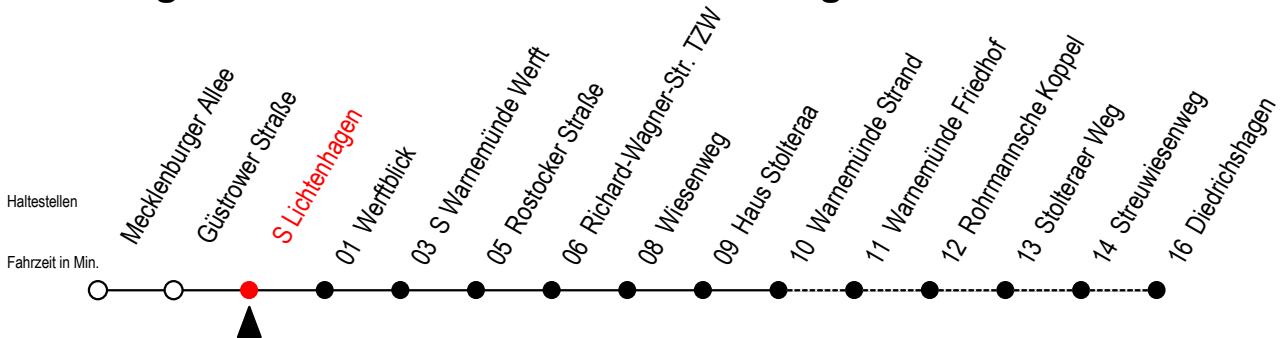

36 s Lichtenhagen

Gültig ab 28.08.2023

Alle Angaben ohne Gewähr

Richtung: Warnemünde Strand / Diedrichshagen

Uhr Montag - Freitag

4	23 ^D	53 ^D		
5	08	23 ^D	38	53 ^D
6	08	21	36	51
7	06	21	36	51
8	06	21	36	51
9	06	21	36	51
10	06	21	36	51
11	06	21	36	51
12	06	21	36	51
13	06	21	36	51
14	06	21	36	51
15	06	21	36	51
16	06	21	36	51
17	06	21	36	51
18	06	21	36	51
19	06	21	36	51 ^D
20	06	21 ^D	36	51 ^D
21	06	26 ^D	54 ^D	
22	24 ^D	54 ^D		
23	24 ^D	54 ^D		
0	24			

Uhr Samstag

4	23 ^D	53 ^D			
5	23 ^D	53 ^D			
6	23 ^D	53 ^D			
7	23 ^D	53 ^D			
8	08	23	38	53	
9	08	23	38	53	
10	08	21	36	51	
11	06	13	21	28	36
	43	51	58		
12	06	13	21	28	36
	43	51	58		
13	06	13	21	28	36
	43	51	58		
14	06	13	21	28	36
	43	51	58		
15	06	13	21	28	36
	43	51	58		
16	06	13	21	28	36
	43	51	58		
17	06	13	21	28	36
	43	51	58		
18	06	13	21	28	36
	43	51	58		
19	06	21	36	51 ^D	
20	06	21 ^D	36	51 ^D	
21	06	26 ^D	54 ^D		
22	24 ^D	54 ^D			
23	24 ^D	54 ^D			
0	23				

D = fährt bis Diedrichshagen

Servicetelefon: 0381 / 8021900