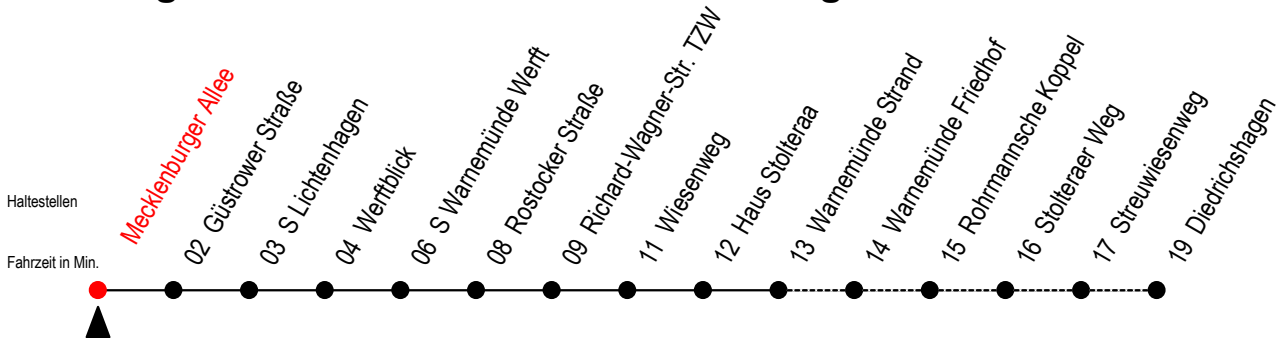

# 36 Mecklenburger Allee

Gültig ab 28.08.2023

Alle Angaben ohne Gewähr

Richtung: Warnemünde Strand / Diedrichshagen

## Uhr Montag - Freitag

4	19 <sup>D</sup>	49 <sup>D</sup>
5	04	19 <sup>D</sup> 34 49 <sup>D</sup>
6	04	17 32 47
7	02	17 32 47
8	02	17 32 47
9	02	17 32 47
10	02	17 32 47
11	02	17 32 47
12	02	17 32 47
13	02	17 32 47
14	02	17 32 47
15	02	17 32 47
16	02	17 32 47
17	02	17 32 47
18	02	17 32 47
19	02	17 32 47 <sup>D</sup>
20	02	17 <sup>D</sup> 32 47 <sup>D</sup>
21	02	22 <sup>D</sup> 50 <sup>D</sup>
22	20 <sup>D</sup>	50 <sup>D</sup>
23	20 <sup>D</sup>	50 <sup>D</sup>
0	20	

## Uhr Samstag

4	19 <sup>D</sup>	49 <sup>D</sup>
5	19 <sup>D</sup>	49 <sup>D</sup>
6	19 <sup>D</sup>	49 <sup>D</sup>
7	19 <sup>D</sup>	49 <sup>D</sup>
8	04	19 34 49
9	04	19 34 49
10	04	17 32 47
11	02	09 17 24 32 39 47 54
12	02	09 17 24 32 39 47 54
13	02	09 17 24 32 39 47 54
14	02	09 17 24 32 39 47 54
15	02	09 17 24 32 39 47 54
16	02	09 17 24 32 39 47 54
17	02	09 17 24 32 39 47 54
18	02	09 17 24 32 39 47 54
19	02	17 32 47 <sup>D</sup>
20	02	17 <sup>D</sup> 32 47 <sup>D</sup>
21	02	22 <sup>D</sup> 50 <sup>D</sup>
22	20 <sup>D</sup>	50 <sup>D</sup>
23	20 <sup>D</sup>	50 <sup>D</sup>
0	20	

D = fährt bis Diedrichshagen

Servicetelefon: 0381 / 8021900