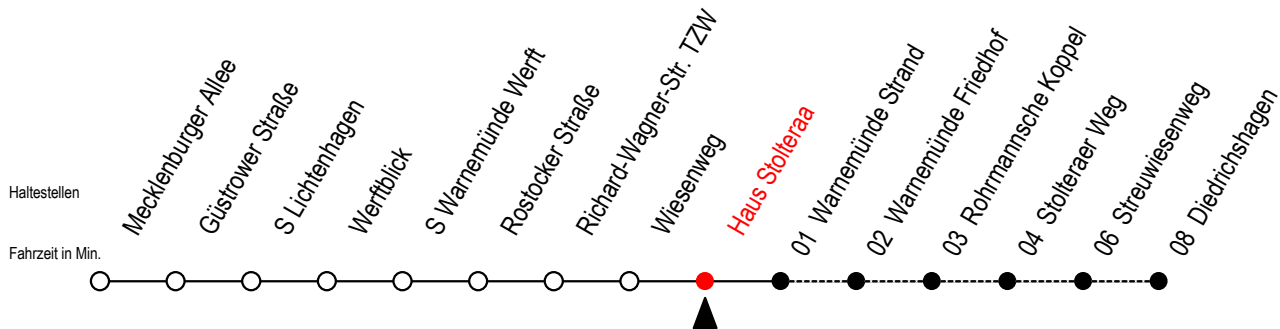

36 Haus Stolteraa

Gültig ab 28.08.2023

Alle Angaben ohne Gewähr

Richtung: Warnemünde Strand / Diedrichshagen

Uhr Montag - Freitag

4	31 ^D
5	01 ^D 16 31 ^D 46
6	01 ^D 16 31 46
7	01 16 31 46
8	01 16 31 46
9	01 16 31 46
10	01 16 31 46
11	01 16 31 46
12	01 16 31 46
13	01 16 31 46
14	01 16 31 46
15	01 16 31 46
16	01 16 31 46
17	01 16 31 46
18	01 16 31 46
19	01 16 31 46
20	01 ^D 16 31 ^D 46
21	01 ^D 16 34 ^D
22	02 ^D 32 ^D
23	02 ^D 32 ^D
0	02 ^D 32

Uhr Samstag

4	32 ^D
5	02 ^D 32 ^D
6	02 ^D 32 ^D
7	02 ^D 32 ^D
8	02 ^D 17 32 47
9	02 17 32 47
10	02 17 31 46
11	01 16 23 31 38 46 53
12	01 08 16 23 31 38 46 53
13	01 08 16 23 31 38 46 53
14	01 08 16 23 31 38 46 53
15	01 08 16 23 31 38 46 53
16	01 08 16 23 31 38 46 53
17	01 08 16 23 31 38 46 53
18	01 08 16 23 31 38 46 53
19	01 08 16 31 46
20	01 ^D 16 31 ^D 46
21	01 ^D 16 34 ^D
22	02 ^D 32 ^D
23	02 ^D 32 ^D
0	02 ^D 31

Uhr Sonntag - Feiertag

4	32 ^D
5	02 ^D 32 ^D
6	02 ^D 32 ^D
7	02 ^D 32 ^D
8	02 ^D 32 48
9	03 18 33 48
10	03 18 33 48
11	03 18 33 48 59
12	09 19 29 39 49 59
13	09 19 29 39 49 59
14	09 19 29 39 49 59
15	09 19 29 39 49 59
16	09 19 29 39 49 59
17	09 19 29 39 49 59
18	09 19 29 39 49
19	03 18 33 48
20	03 ^D 18 33 ^D 48
21	03 ^D 18 32 ^D
22	02 ^D 32 ^D
23	02 ^D 32 ^D
0	02 ^D 31

D = fährt bis Diedrichshagen

Servicetelefon: 0381 / 8021900