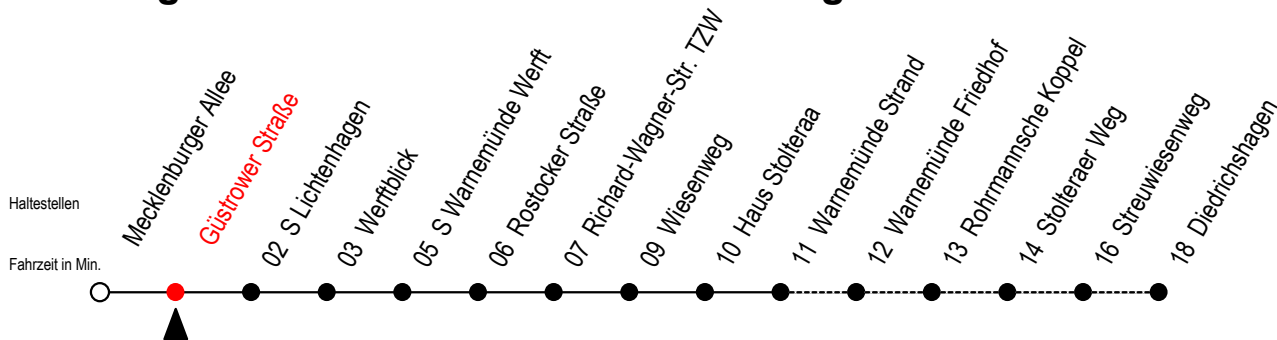

# 36 Güstrower Straße

Gültig ab 28.08.2023

Alle Angaben ohne Gewähr

Richtung: Warnemünde Strand / Diedrichshagen

### Uhr Montag - Freitag

4	21 <sup>D</sup>	51 <sup>D</sup>
5	06	21 <sup>D</sup> 36 51 <sup>D</sup>
6	06	19 34 49
7	04	19 34 49
8	04	19 34 49
9	04	19 34 49
10	04	19 34 49
11	04	19 34 49
12	04	19 34 49
13	04	19 34 49
14	04	19 34 49
15	04	19 34 49
16	04	19 34 49
17	04	19 34 49
18	04	19 34 49
19	04	19 34 49 <sup>D</sup>
20	04	19 <sup>D</sup> 34 49 <sup>D</sup>
21	04	24 <sup>D</sup> 52 <sup>D</sup>
22	22 <sup>D</sup>	52 <sup>D</sup>
23	22 <sup>D</sup>	52 <sup>D</sup>
0	22	

### Uhr Sonntag - Feiertag

4	21 <sup>D</sup>	51 <sup>D</sup>
5	21 <sup>D</sup>	51 <sup>D</sup>
6	21 <sup>D</sup>	51 <sup>D</sup>
7	21 <sup>D</sup>	51 <sup>D</sup>
8	21	37 52
9	07	22 37 52
10	07	22 37 52
11	07	22 37 48 58
12	08	18 28 38 48 58
13	08	18 28 38 48 58
14	08	18 28 38 48 58
15	08	18 28 38 48 58
16	08	18 28 38 48 58
17	08	18 28 38 48 58
18	08	18 28 38 52
19	07	22 37 52 <sup>D</sup>
20	07	22 <sup>D</sup> 37 52 <sup>D</sup>
21	07	22 <sup>D</sup> 52 <sup>D</sup>
22	22 <sup>D</sup>	52 <sup>D</sup>
23	22 <sup>D</sup>	52 <sup>D</sup>
0	21	

D = fährt bis Diedrichshagen

Servicetelefon: 0381 / 8021900