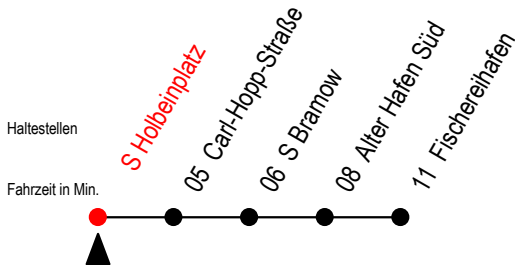

34 S Holbeinplatz

Gültig ab 01.05.2023

Alle Angaben ohne Gewähr

Richtung: Fischereihafen

Uhr Montag - Freitag

5	54	
6	24	54
7	24	54
8	24	54
9	24	59
10	24	59
11	24	59
12	24	59
13	24	59
14	24	59
15	24	59
16	24	59
17	24	