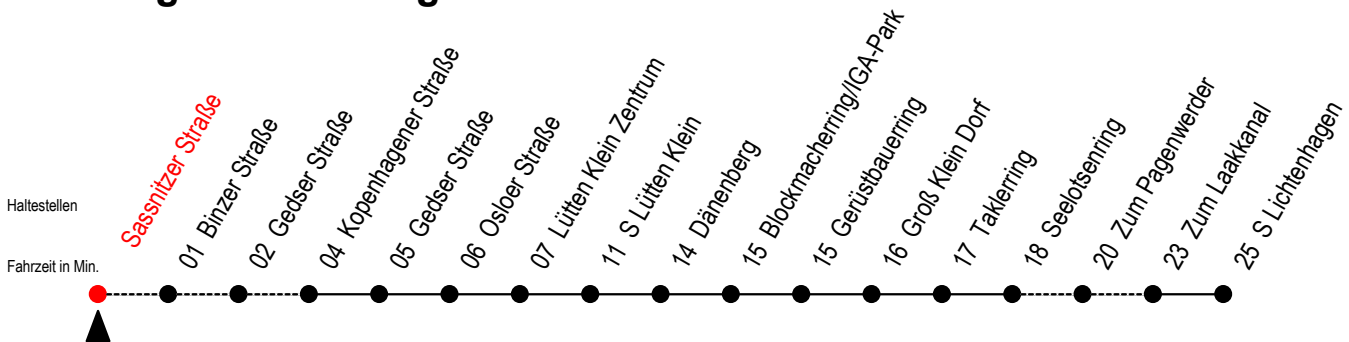

31 Sassnitzer Straße

Gültig ab 15.08.2022

Alle Angaben ohne Gewähr

Richtung: S Lichtenhagen

Uhr Montag - Freitag

Uhr Samstag

Uhr Sonntag - Feiertag

3	--	3	58 ^H	3	58 ^H
4	24 54 ^P	4	28 ^H 58 ^H	4	28 ^H 58 ^H
5	24 ^P 54 ^P	5	28 ^H 58 ^H	5	28 ^H 58 ^H
6	18 38 58	6	28 ^X 58 ^X	6	28 ^H 58 ^H
7	18 38 58	7	24 54	7	28 ^X 52 ^X
8	18 38 58	8	24 54	8	24 54
9	18 38 58	9	24 54	9	24 54
10	18 38 58	10	24 54	10	24 54
11	18 38 58	11	24 54	11	24 54
12	18 38 58	12	24 54	12	24 54
13	18 38 58	13	24 54	13	24 54
14	18 38 58	14	24 54	14	24 54
15	18 38 58	15	24 54	15	24 54
16	18 38 58	16	24 54	16	24 54
17	18 38 58	17	24 54	17	24 54
18	23 53	18	24 54	18	24 54
19	23 54	19	24 54	19	24 54
20	24 54	20	24 54	20	24 54
21	24 54	21	24 54	21	24 54
22	29 59	22	29 59	22	29 59
23	28 ^X 58 ^X	23	28 ^X 58 ^X	23	28 ^X 58 ^X

P = fährt über zum Pagenwerder

X = fährt über Kopenhagener Straße

H = fährt bis S Lütten-Klein über Kopenhagener Straße