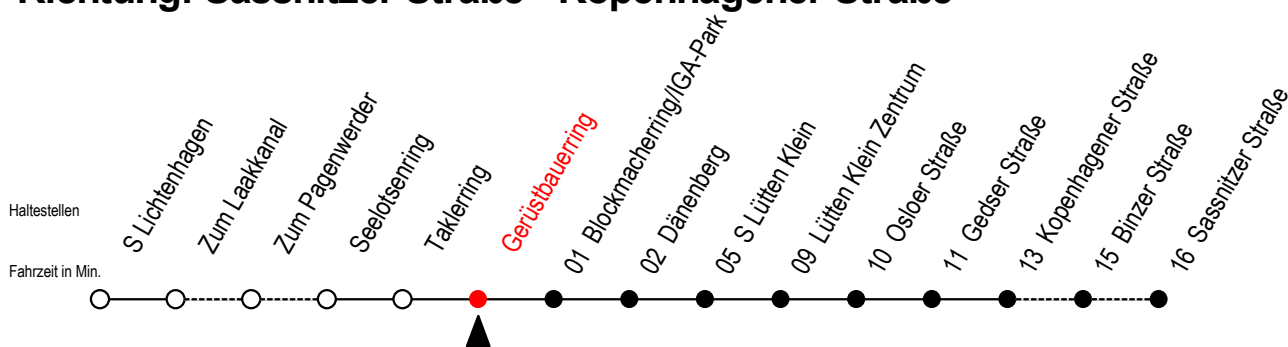

31 Gerüstbauerring

Gültig ab 15.08.2022

Alle Angaben ohne Gewähr

Richtung: Sassnitzer Straße - Kopenhagener Straße

Uhr Montag - Freitag

Uhr Samstag

Uhr Sonntag - Feiertag

4	27 ^S 42 ^K 57 ^S	4	--	4	--
5	12 ^K 27 ^S 42 ^K 57 ^S	5	--	5	--
6	11 ^K 21 ^S 31 ^K 41 ^S 51 ^K	6	32 ^X	6	--
7	01 ^S 11 ^K 21 ^S 31 ^K 41 ^S 51 ^K	7	02 ^X 27 ^S 42 ^K 57 ^S	7	57 ^S
8	01 ^S 11 ^K 21 ^S 31 ^K 41 ^S 51 ^K	8	12 ^K 27 ^S 42 ^K 57 ^S	8	12 ^K 27 ^S 42 ^K 57 ^S
9	01 ^S 11 ^K 21 ^S 31 ^K 41 ^S 51 ^K	9	12 ^K 27 ^S 42 ^K 57 ^S	9	12 ^K 27 ^S 42 ^K 57 ^S
10	01 ^S 11 ^K 21 ^S 31 ^K 41 ^S 51 ^K	10	12 ^K 27 ^S 42 ^K 57 ^S	10	12 ^K 27 ^S 42 ^K 57 ^S
11	01 ^S 11 ^K 21 ^S 31 ^K 41 ^S 51 ^K	11	12 ^K 27 ^S 42 ^K 57 ^S	11	12 ^K 27 ^S 42 ^K 57 ^S
12	01 ^S 11 ^K 21 ^S 31 ^K 41 ^S 51 ^K	12	12 ^K 27 ^S 42 ^K 57 ^S	12	12 ^K 27 ^S 42 ^K 57 ^S
13	01 ^S 11 ^K 21 ^S 31 ^K 41 ^S 51 ^K	13	12 ^K 27 ^S 42 ^K 57 ^S	13	12 ^K 27 ^S 42 ^K 57 ^S
14	01 ^S 11 ^K 21 ^S 31 ^K 41 ^S 51 ^K	14	12 ^K 27 ^S 42 ^K 57 ^S	14	12 ^K 27 ^S 42 ^K 57 ^S
15	01 ^S 11 ^K 21 ^S 31 ^K 41 ^S 51 ^K	15	12 ^K 27 ^S 42 ^K 57 ^S	15	12 ^K 27 ^S 42 ^K 57 ^S
16	01 ^S 11 ^K 21 ^S 31 ^K 41 ^S 51 ^K	16	12 ^K 27 ^S 42 ^K 57 ^S	16	12 ^K 27 ^S 42 ^K 57 ^S
17	01 ^S 11 ^K 21 ^S 31 ^K 41 ^S 51 ^K	17	12 ^K 27 ^S 42 ^K 57 ^S	17	12 ^K 27 ^S 42 ^K 57 ^S
18	01 ^S 11 ^K 26 ^S 41 ^K 56 ^S	18	12 ^K 27 ^S 42 ^K 57 ^S	18	12 ^K 27 ^S 42 ^K 57 ^S
19	11 ^K 26 ^S 41 ^K 57 ^S	19	12 ^K 27 ^S 42 ^K 57 ^S	19	12 ^K 27 ^S 42 ^K 57 ^S
20	12 ^K 27 ^S 42 ^K 57 ^S	20	12 ^K 27 ^S 42 ^K 57 ^S	20	12 ^K 27 ^S 42 ^K 57 ^S
21	12 ^K 27 ^S 42 ^K 57 ^S	21	12 ^K 27 ^S 42 ^K 57 ^S	21	12 ^K 27 ^S 42 ^K 57 ^S
22	12 ^K 32 ^S 42 ^K	22	12 ^K 32 ^S 42 ^K	22	12 ^K 32 ^S 42 ^K
23	02 ^S 12 ^X 32 ^X	23	02 ^S 12 ^X 32 ^X	23	02 ^S 12 ^X 32 ^X
0	02 ^X	0	02 ^X	0	02 ^X

S = fährt bis Sassnitzer Straße

K = fährt bis Kopenhagener Straße

X = fährt bis Sassnitzer Straße über Kopenhagener Straße