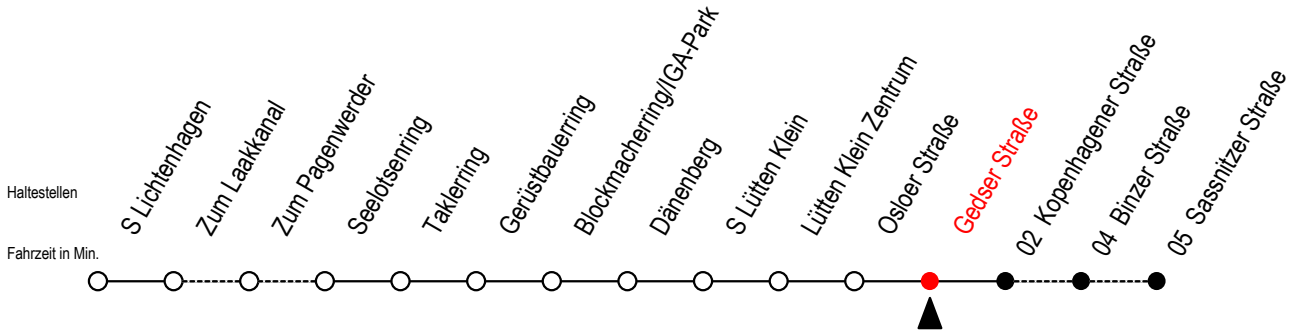

31 Gedser Straße

Gültig ab 15.08.2022

Alle Angaben ohne Gewähr

Richtung: Sassnitzer Straße - Kopenhagener Straße

Uhr Montag - Freitag

Uhr Samstag

Uhr Sonntag - Feiertag

4	19 ^K 54 ^K	4	23 ^X 53 ^X	4	23 ^X 53 ^X
5	24 ^K 54 ^K	5	23 ^X 53 ^X	5	23 ^X 53 ^X
6	24 ^K 44 ^K	6	23 ^X 53 ^X	6	23 ^X 53 ^X
7	04 ^K 24 ^K 44 ^K	7	23 ^X 54 ^K	7	23 ^X 53 ^X
8	04 ^K 24 ^K 44 ^K	8	24 ^K 54 ^K	8	24 ^K 54 ^K
9	04 ^K 24 ^K 44 ^K	9	24 ^K 54 ^K	9	24 ^K 54 ^K
10	04 ^K 24 ^K 44 ^K	10	24 ^K 54 ^K	10	24 ^K 54 ^K
11	04 ^K 24 ^K 44 ^K	11	24 ^K 54 ^K	11	24 ^K 54 ^K
12	04 ^K 24 ^K 44 ^K	12	24 ^K 54 ^K	12	24 ^K 54 ^K
13	04 ^K 24 ^K 44 ^K	13	24 ^K 54 ^K	13	24 ^K 54 ^K
14	04 ^K 24 ^K 44 ^K	14	24 ^K 54 ^K	14	24 ^K 54 ^K
15	04 ^K 24 ^K 44 ^K	15	24 ^K 54 ^K	15	24 ^K 54 ^K
16	04 ^K 24 ^K 44 ^K	16	24 ^K 54 ^K	16	24 ^K 54 ^K
17	04 ^K 24 ^K 44 ^K	17	24 ^K 54 ^K	17	24 ^K 54 ^K
18	04 ^K 24 ^K 54 ^K	18	24 ^K 54 ^K	18	24 ^K 54 ^K
19	24 ^K 54 ^K	19	24 ^K 54 ^K	19	24 ^K 54 ^K
20	24 ^K 54 ^K	20	24 ^K 54 ^K	20	24 ^K 54 ^K
21	24 ^K 54 ^K	21	24 ^K 54 ^K	21	24 ^K 54 ^K
22	24 ^K 54 ^K	22	24 ^K 54 ^K	22	24 ^K 54 ^K
23	23 ^X 53 ^X	23	23 ^X 53 ^X	23	23 ^X 53 ^X
0	23 ^X	0	23 ^X	0	23 ^X

K = fährt bis Kopenhagener Straße

X = fährt bis Sassnitzer Straße über Kopenhagener Straße