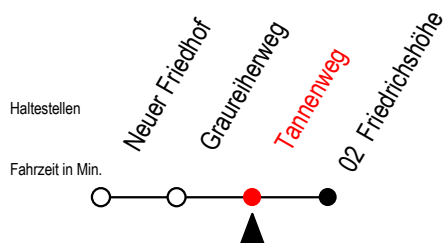

BUS 30A Tannenweg

Gültig ab 10.06.2022

Alle Angaben ohne Gewähr

Richtung: Friedrichshöhe

Abruf-Linien-Taxi - Bitte Hinweise beachten

Uhr Montag - Freitag

5	07
6	07 58
7	58
8	58
10	07
11	07
12	07 58
13	58
14	58
15	58
16	58
17	58
18	50