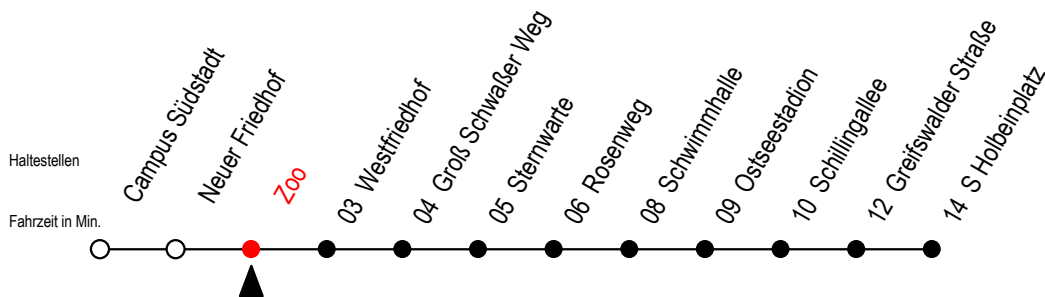

# 28 Zoo

Gültig ab 01.05.2023

Alle Angaben ohne Gewähr

Richtung: S Holbeinplatz

Uhr Montag - Freitag		Uhr Mo. - Fr. [WSW]		Uhr Samstag			Uhr Sonntag - Feiertag	
4	27 <sup>T</sup> 59	4	27 <sup>T</sup> 59	4	--		4	--
5	29 59	5	29 59	5	--		5	--
6	25 53	6	25 55	6	02 32 57	6	--	
7	13 23 33 53	7	25 55	7	27 57	7	59	
8	13 33 53	8	25 55	8	29 59	8	29 59	
9	13 33 53	9	33 53	9	29 59	9	29 59	
10	13 33 53	10	13 33 53	10	25 55	10	29 59	
11	13 33 53	11	13 33 53	11	25 55	11	29 59	
12	13 33 53	12	13 33 53	12	25 55	12	29 59	
13	13 33 53	13	13 33 53	13	25 55	13	29 59	
14	13 33 53	14	13 33 53	14	25 55	14	29 59	
15	03 13 23 33 53	15	13 33 53	15	25 55	15	29 59	
16	13 33 53	16	13 33 53	16	25 55	16	29 59	
17	13 33 53	17	13 33 53	17	25 55	17	29 59	
18	13 33 55	18	13 33 55	18	25 55	18	29 59	
19	25 55	19	25 55	19	25 55	19	29 59	
20	25 55 <sup>T</sup>	20	25 55 <sup>T</sup>	20	25 55 <sup>T</sup>	20	29 55 <sup>T</sup>	
21	25 <sup>T</sup> 55 <sup>T</sup>	21	25 <sup>T</sup> 55 <sup>T</sup>	21	25 <sup>T</sup> 55 <sup>T</sup>	21	25 <sup>T</sup> 55 <sup>T</sup>	
22	25 <sup>T</sup> 55 <sup>T</sup>	22	25 <sup>T</sup> 55 <sup>T</sup>	22	25 <sup>T</sup> 55 <sup>T</sup>	22	25 <sup>T</sup> 55 <sup>T</sup>	

T = fährt als Abruf-Linien-Taxi

Abruf - Linien - Taxi bitte bis 30 Min. vor der Abfahrt unter RSAG Tel. Nr. 0381/802 1900 bestellen

[WSW\*] = fährt in den Winter-, Sommer- und Weihnachtsferien  
Ferientermine siehe Infoblatt