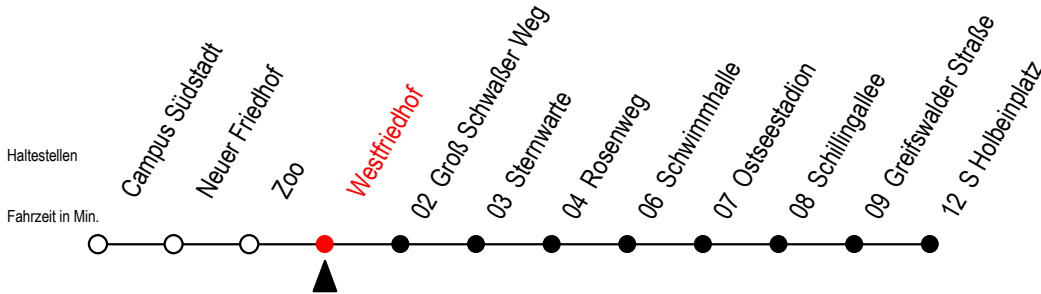

# 28 Westfriedhof

Gültig ab 01.05.2023

Alle Angaben ohne Gewähr

Richtung: S Holbeinplatz

Uhr Montag - Freitag		Uhr Mo. - Fr. [WSW]		Uhr Samstag		Uhr Sonntag - Feiertag	
4	28 <sup>T</sup>	4	28 <sup>T</sup>	4	--	4	--
5	01 31	5	01 31	5	--	5	--
6	01 27 55	6	01 27 57	6	04 34 59	6	--
7	15 25 35 55	7	27 57	7	29 59	7	--
8	15 35 55	8	27 57	8	31	8	01 31
9	15 35 55	9	35 55	9	01 31	9	01 31
10	15 35 55	10	15 35 55	10	01 27 57	10	01 31
11	15 35 55	11	15 35 55	11	27 57	11	01 31
12	15 35 55	12	15 35 55	12	27 57	12	01 31
13	15 35 55	13	15 35 55	13	27 57	13	01 31
14	15 35 55	14	15 35 55	14	27 57	14	01 31
15	05 15 25 35 55	15	15 35 55	15	27 57	15	01 31
16	15 35 55	16	15 35 55	16	27 57	16	01 31
17	15 35 55	17	15 35 55	17	27 57	17	01 31
18	15 35 57	18	15 35 57	18	27 57	18	01 31
19	27 57	19	27 57	19	27 57	19	01 31
20	27 56 <sup>T</sup>	20	27 56 <sup>T</sup>	20	27 56 <sup>T</sup>	20	01 31 56 <sup>T</sup>
21	26 <sup>T</sup> 56 <sup>T</sup>	21	26 <sup>T</sup> 56 <sup>T</sup>	21	26 <sup>T</sup> 56 <sup>T</sup>	21	26 <sup>T</sup> 56 <sup>T</sup>
22	26 <sup>T</sup> 56 <sup>T</sup>	22	26 <sup>T</sup> 56 <sup>T</sup>	22	26 <sup>T</sup> 56 <sup>T</sup>	22	26 <sup>T</sup> 56 <sup>T</sup>

T = fährt als Abruf-Linien-Taxi

Abruf - Linien - Taxi bitte bis 30 Min. vor der Abfahrt unter RSAG Tel. Nr. 0381/802 1900 bestellen

[WSW\*] = fährt in den Winter-, Sommer- und Weihnachtsferien  
Ferientermine siehe Infoblatt