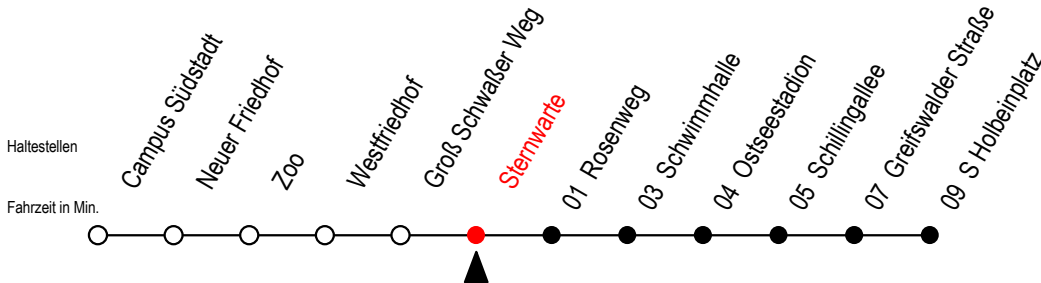

28 Sternwarte

Gültig ab 01.05.2023

Alle Angaben ohne Gewähr

Richtung: S Holbeinplatz

Uhr Montag - Freitag		Uhr Mo. - Fr. [WSW]		Uhr Samstag		Uhr Sonntag - Feiertag	
4	30 ^T	4	30 ^T	4	--	4	--
5	03 33	5	03 33	5	--	5	--
6	04 30 58	6	04 30	6	06 36	6	--
7	18 28 38	7	00 16 30	7	01 31	7	--
	58		46				
8	18 38 58	8	00 16 30	8	01 34	8	03 33
			46				
9	18 38 58	9	00 16 38	9	04 34	9	03 33
			58				
10	18 38 58	10	18 38 58	10	04 30	10	03 33
11	18 38 58	11	18 38 58	11	00 30	11	03 33
12	18 38 58	12	18 38 58	12	00 30	12	03 33
13	18 38 58	13	18 38 58	13	00 30	13	03 33
14	18 38 58	14	18 38 58	14	00 30	14	03 33
15	08 18 28	15	18 38 58	15	00 30	15	03 33
	38 58						
16	18 38 58	16	18 38 58	16	00 30	16	03 33
17	18 38 58	17	18 38 58	17	00 30	17	03 33
18	18 38	18	18 38	18	00 30	18	03 33
19	00 30	19	00 30	19	00 30	19	03 33
20	00 30 58 ^T	20	00 30 58 ^T	20	00 30 58 ^T	20	03 33 58 ^T
21	28 ^T 58 ^T	21	28 ^T 58 ^T	21	28 ^T 58 ^T	21	28 ^T 58 ^T
22	28 ^T 58 ^T	22	28 ^T 58 ^T	22	28 ^T 58 ^T	22	28 ^T 58 ^T

T = fährt als Abruf-Linien-Taxi

Abruf - Linien - Taxi bitte bis 30 Min. vor der Abfahrt unter RSAG Tel. Nr. 0381/802 1900 bestellen

[WSW*] = fährt in den Winter-, Sommer- und Weihnachtsferien
Ferientermine siehe Infoblatt