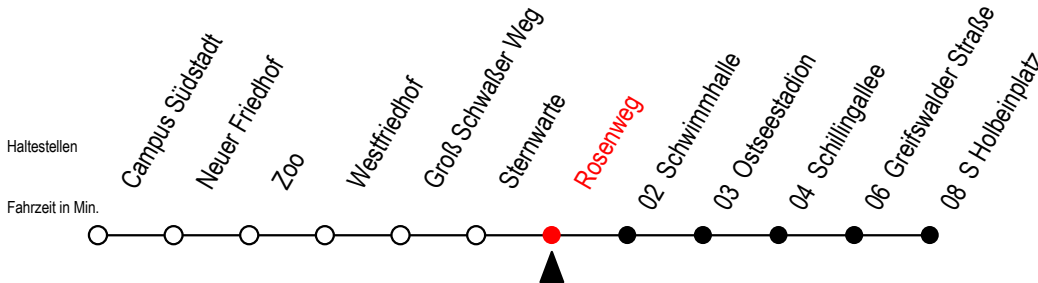

# 28 Rosenweg

Gültig ab 01.05.2023

Alle Angaben ohne Gewähr

Richtung: S Holbeinplatz

Uhr Montag - Freitag		Uhr Mo. - Fr. [WSW]		Uhr Samstag		Uhr Sonntag - Feiertag	
4	31 <sup>T</sup>	4	31 <sup>T</sup>	4	--	4	--
5	04 34	5	04 34	5	--	5	--
6	05 31 59	6	05 31	6	07 37	6	--
7	19 29 39 59	7	01 17 31 47	7	02 32	7	--
8	19 39 59	8	01 17 31 47	8	02 35	8	04 34
9	19 39 59	9	01 17 39 59	9	05 35	9	04 34
10	19 39 59	10	19 39 59	10	05 31	10	04 34
11	19 39 59	11	19 39 59	11	01 31	11	04 34
12	19 39 59	12	19 39 59	12	01 31	12	04 34
13	19 39 59	13	19 39 59	13	01 31	13	04 34
14	19 39 59	14	19 39 59	14	01 31	14	04 34
15	09 19 29 39 59	15	19 39 59	15	01 31	15	04 34
16	19 39 59	16	19 39 59	16	01 31	16	04 34
17	19 39 59	17	19 39 59	17	01 31	17	04 34
18	19 39	18	19 39	18	01 31	18	04 34
19	01 31	19	01 31	19	01 31	19	04 34
20	01 31 59 <sup>T</sup>	20	01 31 59 <sup>T</sup>	20	01 31 59 <sup>T</sup>	20	04 34 59 <sup>T</sup>
21	29 <sup>T</sup> 59 <sup>T</sup>	21	29 <sup>T</sup> 59 <sup>T</sup>	21	29 <sup>T</sup> 59 <sup>T</sup>	21	29 <sup>T</sup> 59 <sup>T</sup>
22	29 <sup>T</sup> 59 <sup>T</sup>	22	29 <sup>T</sup> 59 <sup>T</sup>	22	29 <sup>T</sup> 59 <sup>T</sup>	22	29 <sup>T</sup> 59 <sup>T</sup>

T = fährt als Abruf-Linien-Taxi

Abruf - Linien - Taxi bitte bis 30 Min. vor der Abfahrt unter RSAG Tel. Nr. 0381/802 1900 bestellen

[WSW\*] = fährt in den Winter-, Sommer- und Weihnachtsferien  
Ferientermine siehe Infoblatt