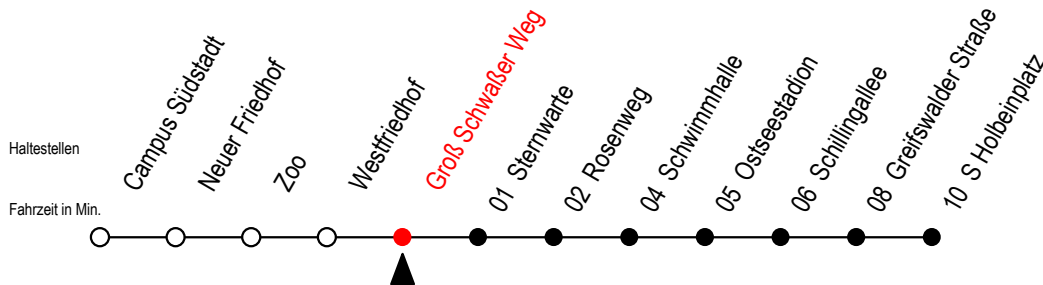

28 Groß Schwaßer Weg

Gültig ab 01.05.2023

Alle Angaben ohne Gewähr

Richtung: S Holbeinplatz

Uhr Montag - Freitag		Uhr Mo. - Fr. [WSW]		Uhr Samstag		Uhr Sonntag - Feiertag	
4	30 ^T	4	30 ^T	4	--	4	--
5	02 32	5	02 32	5	--	5	--
6	03 29 57	6	03 29 59	6	05 35	6	--
7	17 27 37 57	7	15 29 45 59	7	00 30	7	--
8	17 37 57	8	15 29 45 59	8	00 33	8	02 32
9	17 37 57	9	15 37 57	9	03 33	9	02 32
10	17 37 57	10	17 37 57	10	03 29 59	10	02 32
11	17 37 57	11	17 37 57	11	29 59	11	02 32
12	17 37 57	12	17 37 57	12	29 59	12	02 32
13	17 37 57	13	17 37 57	13	29 59	13	02 32
14	17 37 57	14	17 37 57	14	29 59	14	02 32
15	07 17 27 37 57	15	17 37 57	15	29 59	15	02 32
16	17 37 57	16	17 37 57	16	29 59	16	02 32
17	17 37 57	17	17 37 57	17	29 59	17	02 32
18	17 37 59	18	17 37 59	18	29 59	18	02 32
19	29 59	19	29 59	19	29 59	19	02 32
20	29 58 ^T	20	29 58 ^T	20	29 58 ^T	20	02 32 58 ^T
21	28 ^T 58 ^T	21	28 ^T 58 ^T	21	28 ^T 58 ^T	21	28 ^T 58 ^T
22	28 ^T 58 ^T	22	28 ^T 58 ^T	22	28 ^T 58 ^T	22	28 ^T 58 ^T

T = fährt als Abruf-Linien-Taxi

Abruf - Linien - Taxi bitte bis 30 Min. vor der Abfahrt unter RSAG Tel. Nr. 0381/802 1900 bestellen

[WSW*] = fährt in den Winter-, Sommer- und Weihnachtsferien
Ferientermine siehe Infoblatt