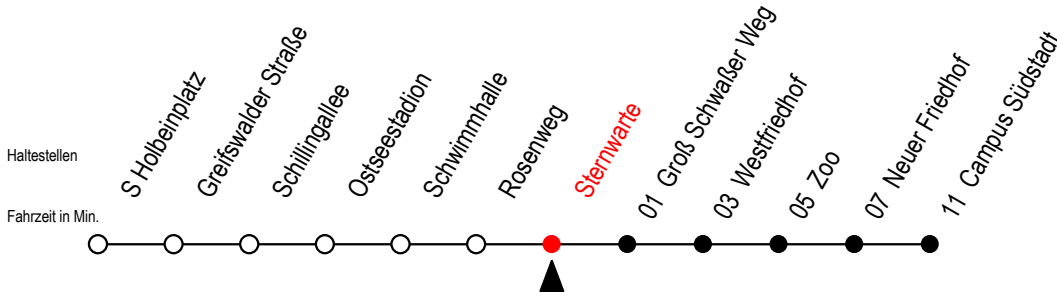

# 28 Sternwarte

Gültig ab 01.05.2023

Alle Angaben ohne Gewähr

**Richtung: Campus Südstadt**

Uhr Montag - Freitag		Uhr Mo. - Fr. [WSW]		Uhr Samstag		Uhr Sonntag - Feiertag	
4	28 <sup>T</sup> 55	4	28 <sup>T</sup> 55	4	--	4	--
5	27 57	5	27 57	5	--	5	--
6	19 39 59	6	26 56	6	27 57	6	--
7	09 <sup>S</sup> 19 29 <sup>S</sup> 39 49 <sup>S</sup> 59	7	11 <sup>G</sup> 26 41 <sup>G</sup> 56	7	27 54	7	53
8	19 39 59	8	11 <sup>G</sup> 26 41 <sup>G</sup> 56	8	24 54	8	23 53
9	19 39 59	9	19 39 59	9	26 56	9	23 53
10	19 39 59	10	19 39 59	10	26 56	10	23 53
11	19 39 59	11	19 39 59	11	26 56	11	23 53
12	19 39 59	12	19 39 59	12	26 56	12	23 53
13	19 39 59	13	19 39 59	13	26 56	13	23 53
14	19 39 59	14	19 39 59	14	26 56	14	23 53
15	09 <sup>S</sup> 19 39 59	15	19 39 59	15	26 56	15	23 53
16	19 39 59	16	19 39 59	16	26 56	16	23 53
17	19 39 59	17	19 39 59	17	26 56	17	23 53
18	27 57	18	27 57	18	26 56	18	23 53
19	27 57	19	27 57	19	26 56	19	23 53
20	24 58 <sup>T</sup>	20	24 58 <sup>T</sup>	20	24 58 <sup>T</sup>	20	23 58 <sup>T</sup>
21	28 <sup>T</sup> 58 <sup>T</sup>	21	28 <sup>T</sup> 58 <sup>T</sup>	21	28 <sup>T</sup> 58 <sup>T</sup>	21	28 <sup>T</sup> 58 <sup>T</sup>
22	28 <sup>T</sup>	22	28 <sup>T</sup>	22	28 <sup>T</sup>	22	28 <sup>T</sup>

**G** = fährt bis Groß Schwarßer Weg

**T** = fährt als Abruf-Linien-Taxi

**S** = fährt an Schultagen - Ferientermine siehe Infoblatt

Abruf - Linien - Taxi bitte bis 30 Min. vor der Abfahrt unter RSAG Tel. Nr. 0381/802 1900 bestellen