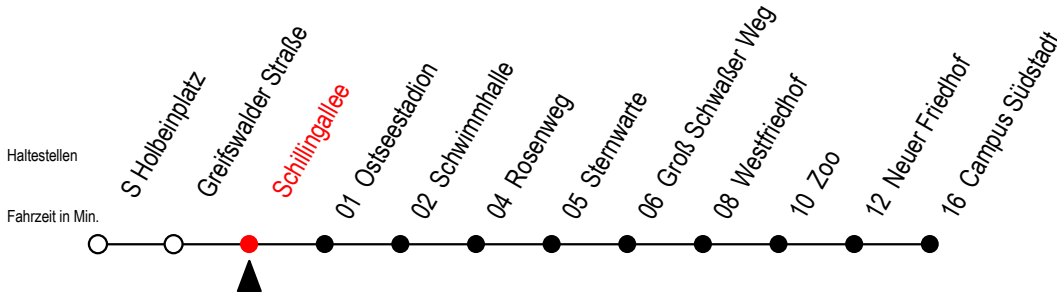

28 Schillingallee

Gültig ab 01.05.2023

Alle Angaben ohne Gewähr

Richtung: Campus Südstadt

Uhr Montag - Freitag			Uhr Mo. - Fr. [WSW]			Uhr Samstag		Uhr Sonntag - Feiertag		
4	26 ^T	51	4	26 ^T	51	4	--	4	--	
5	23	53	5	23	53	5	--	5	--	
6	14	34	54	6	21	51	6	23	53	
7	04 ^S	14	24 ^S	7	06 ^G	21	36 ^G	7	23	50
	34	44 ^S	54		51					
8	14	34	54	8	06 ^G	21	36 ^G	8	20	50
					51					
9	14	34	54	9	14	34	54	9	22	52
10	14	34	54	10	14	34	54	10	22	52
11	14	34	54	11	14	34	54	11	22	52
12	14	34	54	12	14	34	54	12	22	52
13	14	34	54	13	14	34	54	13	22	52
14	14	34	54	14	14	34	54	14	22	52
15	04 ^S	14	34	15	14	34	54	15	22	52
	54									
16	14	34	54	16	14	34	54	16	22	52
17	14	34	54	17	14	34	54	17	22	52
18	23	53		18	23	53		18	22	52
19	23	53		19	23	53		19	22	52
20	20	56 ^T		20	20	56 ^T		20	20	56 ^T
21	26 ^T	56 ^T		21	26 ^T	56 ^T		21	26 ^T	56 ^T
22	26 ^T			22	26 ^T			22	26 ^T	

G = fährt bis Groß Schwaßer Weg

T = fährt als Abruf-Linien-Taxi

S = fährt an Schultagen - Ferientermine siehe Infoblatt

Abruf - Linien - Taxi bitte bis 30 Min. vor der Abfahrt unter RSAG Tel. Nr. 0381/802 1900 bestellen

[WSW*] = fährt in den Winter-, Sommer- und Weihnachtsferien Ferientermine siehe Infoblatt