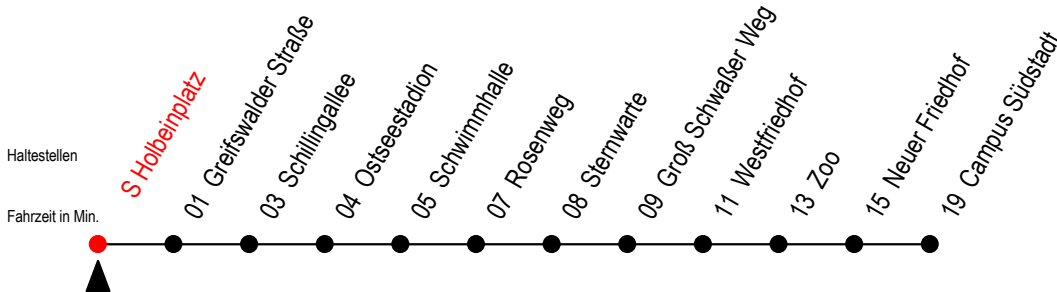

28 S Holbeinplatz

Gültig ab 01.05.2023

Alle Angaben ohne Gewähr

Richtung: Campus Südstadt

Uhr Montag - Freitag		Uhr Mo. - Fr. [WSW]		Uhr Samstag		Uhr Sonntag - Feiertag	
4	24 ^T 48	4	24 ^T 48	4	--	4	--
5	20 50	5	20 50	5	--	5	--
6	11 31 51	6	18 48	6	20 50	6	--
7	01 ^S 11 21 ^S 31 41 ^S 51	7	03 ^G 18 33 ^G 48	7	20 47	7	46
8	11 31 51	8	03 ^G 18 33 ^G 48	8	17 47	8	16 46
9	11 31 51	9	11 31 51	9	19 49	9	16 46
10	11 31 51	10	11 31 51	10	19 49	10	16 46
11	11 31 51	11	11 31 51	11	19 49	11	16 46
12	11 31 51	12	11 31 51	12	19 49	12	16 46
13	11 31 51	13	11 31 51	13	19 49	13	16 46
14	11 31 51	14	11 31 51	14	19 49	14	16 46
15	01 ^S 11 31 51	15	11 31 51	15	19 49	15	16 46
16	11 31 51	16	11 31 51	16	19 49	16	16 46
17	11 31 51	17	11 31 51	17	19 49	17	16 46
18	20 50	18	20 50	18	19 49	18	16 46
19	20 50	19	20 50	19	19 49	19	16 46
20	17 54 ^T	20	17 54 ^T	20	17 54 ^T	20	16 54 ^T
21	24 ^T 54 ^T	21	24 ^T 54 ^T	21	24 ^T 54 ^T	21	24 ^T 54 ^T
22	24 ^T	22	24 ^T	22	24 ^T	22	24 ^T

G = fährt bis Groß Schwaßer Weg

T = fährt als Abruf-Linien-Taxi

S = fährt an Schultagen - Ferientermine siehe Infoblatt

Abruf - Linien - Taxi bitte bis 30 Min. vor der Abfahrt unter RSAG Tel. Nr. 0381/802 1900 bestellen

[WSW*] = fährt in den Winter-, Sommer- und Weihnachtsferien Ferientermine siehe Infoblatt