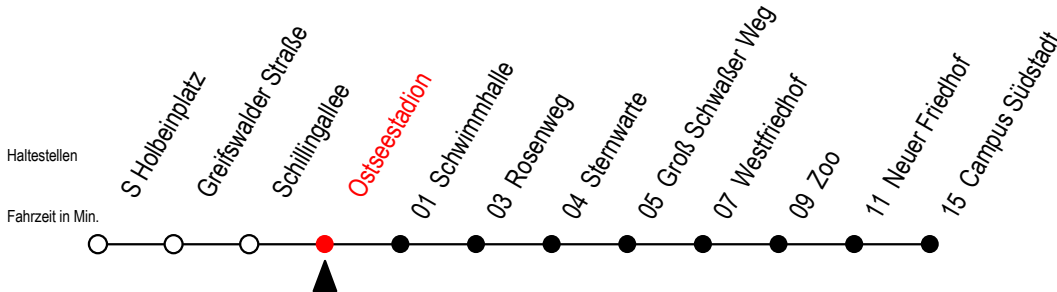

28 Ostseestadion

Gültig ab 01.05.2023

Alle Angaben ohne Gewähr

Richtung: Campus Südstadt

Uhr Montag - Freitag			Uhr Mo. - Fr. [WSW]			Uhr Samstag		Uhr Sonntag - Feiertag		
4	26 ^T	52	4	26 ^T	52	4	--	4	--	
5	24	54	5	24	54	5	--	5	--	
6	15	35	55	6	22	52	6	24	54	
7	05 ^S	15	25 ^S	7	07 ^G	22	37 ^G	7	24	51
	35	45 ^S	55		52					
8	15	35	55	8	07 ^G	22	37 ^G	8	21	51
					52					
9	15	35	55	9	15	35	55	9	23	53
10	15	35	55	10	15	35	55	10	23	53
11	15	35	55	11	15	35	55	11	23	53
12	15	35	55	12	15	35	55	12	23	53
13	15	35	55	13	15	35	55	13	23	53
14	15	35	55	14	15	35	55	14	23	53
15	05 ^S	15	35	15	15	35	55	15	23	53
	55									
16	15	35	55	16	15	35	55	16	23	53
17	15	35	55	17	15	35	55	17	23	53
18	24	54		18	24	54		18	23	53
19	24	54		19	24	54		19	23	53
20	21	56 ^T		20	21	56 ^T		20	21	56 ^T
21	26 ^T	56 ^T		21	26 ^T	56 ^T		21	26 ^T	56 ^T
22	26 ^T			22	26 ^T			22	26 ^T	

G = fährt bis Groß Schwaßer Weg

T = fährt als Abruf-Linien-Taxi

S = fährt an Schultagen - Ferientermine siehe Infoblatt

Abruf - Linien - Taxi bitte bis 30 Min. vor der Abfahrt unter RSAG Tel. Nr. 0381/802 1900 bestellen