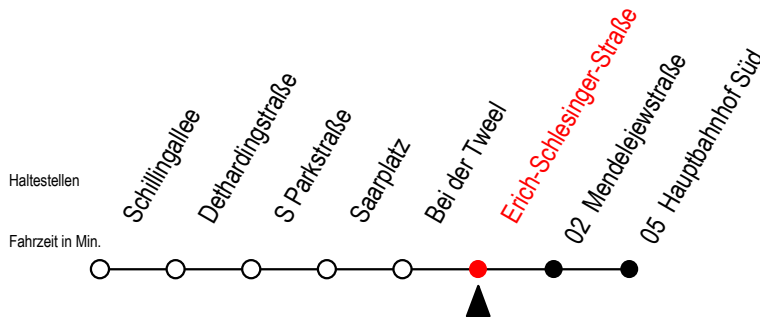

# 27 Erich-Schlesinger-Straße

Gültig ab 01.05.2023

Alle Angaben ohne Gewähr

Richtung: Hauptbahnhof Süd

## Uhr Samstag

<b>4</b>	--
<b>5</b>	--
<b>6</b>	--
<b>7</b>	--
<b>8</b>	--
<b>9</b>	22 52
<b>10</b>	22 52
<b>11</b>	22 52
<b>12</b>	22 52
<b>13</b>	22 52
<b>14</b>	22 52
<b>15</b>	22 52
<b>16</b>	22 52
<b>17</b>	22 52
<b>18</b>	22 52
<b>19</b>	22 52
<b>20</b>	--