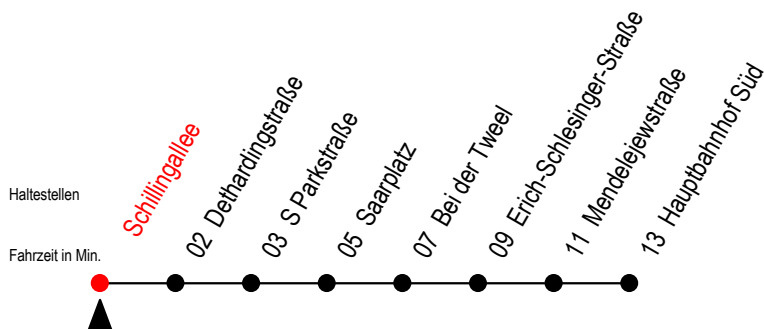

27 Schillingallee

Gültig ab 01.05.2023

Alle Angaben ohne Gewähr

Richtung: Hauptbahnhof Süd

Uhr Montag - Freitag

4	39
5	09 39
6	09 39
7	09 39
8	09 39
9	09 39
10	09 39
11	09 39
12	09 39
13	09 39
14	09 39
15	09 39
16	09 39
17	09 39
18	09 39
19	09 39
20	09

Uhr Samstag

4	--
5	--
6	--
7	--
8	--
9	13 43
10	13 43
11	13 43
12	13 43
13	13 43
14	13 43
15	13 43
16	13 43
17	13 43
18	13 43
19	13 43
20	--