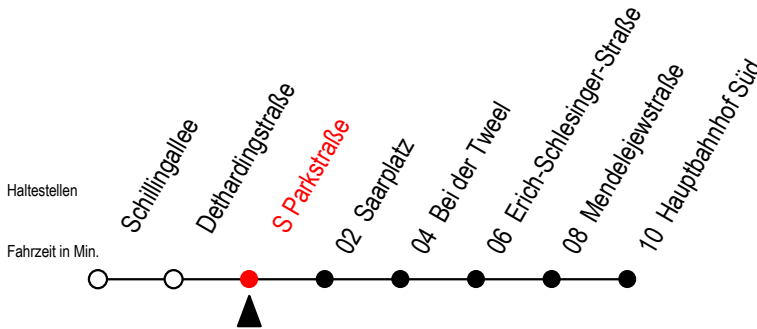

27 S Parkstraße

Gültig ab 01.05.2023

Alle Angaben ohne Gewähr

Richtung: Hauptbahnhof Süd

Uhr Montag - Freitag

4	42
5	12 42
6	12 42
7	12 42
8	12 42
9	12 42
10	12 42
11	12 42
12	12 42
13	12 42
14	12 42
15	12 42
16	12 42
17	12 42
18	12 42
19	12 42
20	12

Uhr Samstag

4	--
5	--
6	--
7	--
8	--
9	16 46
10	16 46
11	16 46
12	16 46
13	16 46
14	16 46
15	16 46
16	16 46
17	16 46
18	16 46
19	16 46
20	--