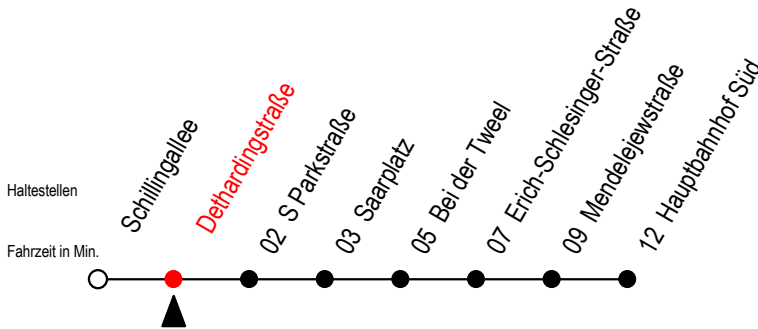

27 Dethardingstraße

Gültig ab 01.05.2023

Alle Angaben ohne Gewähr

Richtung: Hauptbahnhof Süd

Uhr Montag - Freitag

4	40
5	10 40
6	10 40
7	10 40
8	10 40
9	10 40
10	10 40
11	10 40
12	10 40
13	10 40
14	10 40
15	10 40
16	10 40
17	10 40
18	10 40
19	10 40
20	10

Uhr Samstag

4	--
5	--
6	--
7	--
8	--
9	14 44
10	14 44
11	14 44
12	14 44
13	14 44
14	14 44
15	14 44
16	14 44
17	14 44
18	14 44
19	14 44
20	--