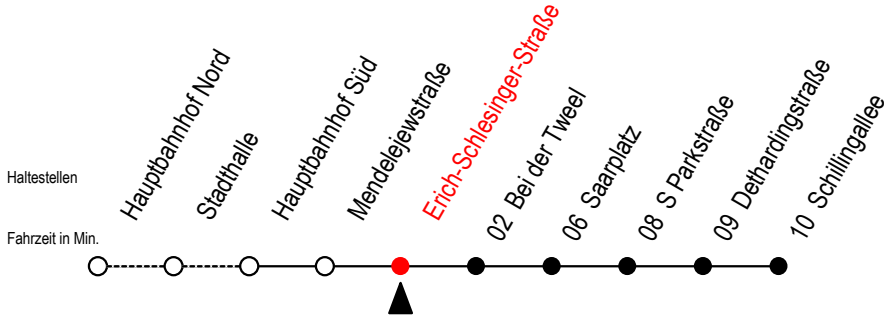

## Erich-Schlesinger-Straße

Gültig ab 01.05.2023

Alle Angaben ohne Gewähr

Richtung: Schillingallee

### Uhr Montag - Freitag

<b>5</b>	24	54
<b>6</b>	24	54
<b>7</b>	24	54
<b>8</b>	24	54
<b>9</b>	24	54
<b>10</b>	24	54
<b>11</b>	24	54
<b>12</b>	24	54
<b>13</b>	24	54
<b>14</b>	24	54
<b>15</b>	24	54
<b>16</b>	24	54
<b>17</b>	24	54
<b>18</b>	24	54
<b>19</b>	24	54
<b>20</b>	24	54