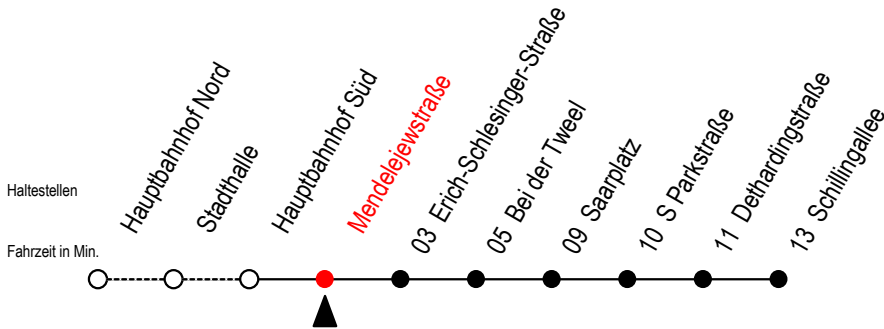

27 Mendelejewstraße

Gültig ab 01.05.2023

Alle Angaben ohne Gewähr

Richtung: Schillingallee

Uhr Montag - Freitag

5	22	52
6	22	52
7	22	52
8	22	52
9	22	52
10	22	52
11	22	52
12	22	52
13	22	52
14	22	52
15	22	52
16	22	52
17	22	52
18	22	52
19	22	52
20	22	52

Uhr Samstag

5	--	
6	--	
7	--	
8	--	
9	11	41
10	11	41
11	11	41
12	11	41
13	11	41
14	11	41
15	11	41
16	11	41
17	11	41
18	11	41
19	11	41
20	--	