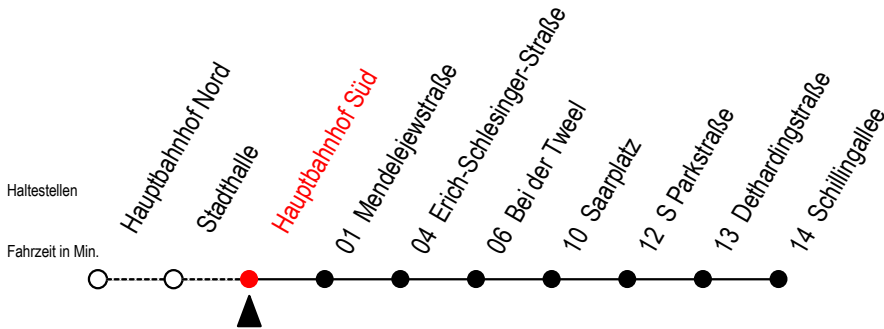

27 Hauptbahnhof Süd

Gültig ab 01.05.2023

Alle Angaben ohne Gewähr

Richtung: Schillingallee

Uhr Montag - Freitag

5	21	51
6	21	51
7	21	51
8	21	51
9	21	51
10	21	51
11	21	51
12	21	51
13	21	51
14	21	51
15	21	51
16	21	51
17	21	51
18	21	51
19	21	51
20	21	51

Uhr Samstag

5	--	
6	--	
7	--	
8	--	
9	09	39
10	09	39
11	09	39
12	09	39
13	09	39
14	09	39
15	09	39
16	09	39
17	09	39
18	09	39
19	09	39
20	--	