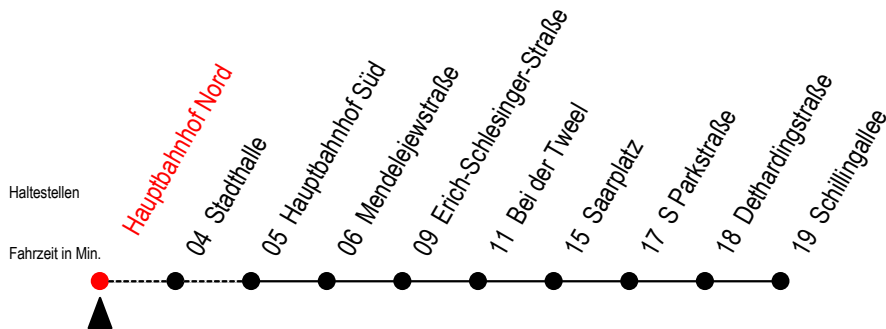

# 27 Hauptbahnhof Nord

Gültig ab 01.05.2023

Alle Angaben ohne Gewähr

Richtung: Schillingallee

## Uhr Montag - Freitag

7 | 13<sup>S</sup> 23<sup>M</sup> 33<sup>M</sup>

**S** = fährt an Schultagen - kein Halt Goetheplatz - Ferientermine siehe Infoblatt

**M** = fährt an Schultagen direkt bis Mendelejewstraße - ohne Goetheplatz  
Stadthalle und Hauptbahnhof Süd - Ferientermine siehe Infoblatt