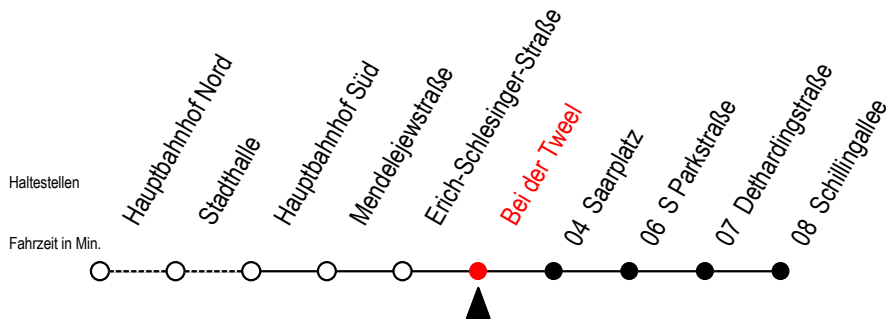

27 Bei der Tweel

Gültig ab 01.05.2023

Alle Angaben ohne Gewähr

Richtung: Schillingallee

Uhr Montag - Freitag

5	25	55
6	25	55
7	25	55
8	25	55
9	25	55
10	25	55
11	25	55
12	25	55
13	25	55
14	25	55
15	25	55
16	25	55
17	25	55
18	25	55
19	25	55
20	25	55

Uhr Samstag

5	--	
6	--	
7	--	
8	--	
9	14	44
10	14	44
11	14	44
12	14	44
13	14	44
14	14	44
15	14	44
16	14	44
17	14	44
18	14	44
19	14	44
20	--	