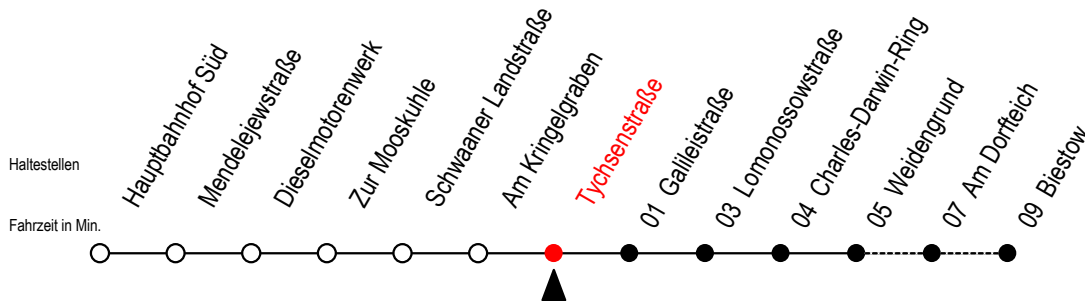

26 Tychsenstraße

Gültig ab 01.05.2023

Alle Angaben ohne Gewähr

Richtung: Biestow

Uhr Montag - Freitag

Uhr Samstag

Uhr Sonntag - Feiertag

5	11 ^B 41	5	--	5	--
6	11 41	6	18 ^B	6	--
7	11 41	7	18 ^B	7	--
8	11 41	8	18 ^B	8	13 ^B
9	11 ^B 41 ^B	9	11 ^B 41 ^B	9	13 ^B 58 ^B
10	11 ^B 41 ^B	10	11 ^B 41 ^B	10	58 ^B
11	11 ^B 41 ^B	11	11 ^B 41 ^B	11	43 ^B
12	11 ^B 41 ^B	12	11 ^B 41 ^B	12	28 ^B
13	11 41	13	11 ^B 41 ^B	13	13 ^B 58 ^B
14	11 26 ^S 41	14	11 ^B 41 ^B	14	43 ^B
15	11 41	15	11 ^B 41 ^B	15	28 ^B
16	11 ^B 41 ^B	16	11 ^B 41 ^B	16	13 ^B 58 ^B
17	11 ^B 41 ^B	17	11 ^B 41 ^B	17	43 ^B
18	11 ^B 41 ^B	18	11 ^B 41 ^B	18	43 ^B
19	11 ^B 41 ^B	19	11 ^B 41 ^B	19	33 ^B
20	13 ^B	20	18 ^B	20	13 ^B
21	13 ^B	21	18 ^B	21	13 ^B

B = Fahren bei Bedarf zwischen Weidengrund - Biestow

S = fährt an Schultagen (Ferienzeiten siehe Infoblatt)

Fahren bei Bedarf - bitte spätestens 30 Min. vor der Abfahrt unter RSAG Telefon Nr. 0381 / 802 19 00 bestellen oder beim Fahrer melden