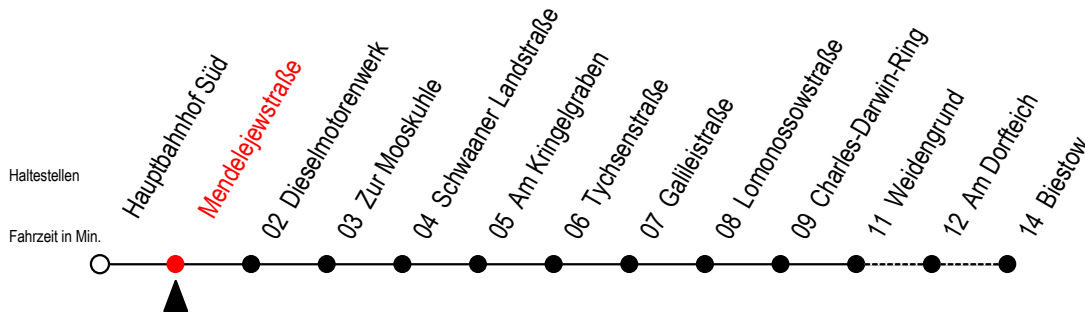

26 Mendelejewstraße

Gültig ab 01.05.2023

Alle Angaben ohne Gewähr

Richtung: Biestow

Uhr Montag - Freitag

Uhr Samstag

Uhr Sonntag - Feiertag

5	05 ^B 35	5	--	5	--
6	05 35	6	13 ^B	6	--
7	05 35	7	13 ^B	7	--
8	05 35	8	13 ^B	8	08 ^B
9	05 ^B 35 ^B	9	06 ^B 36 ^B	9	08 ^B 53 ^B
10	05 ^B 35 ^B	10	06 ^B 36 ^B	10	53 ^B
11	05 ^B 35 ^B	11	06 ^B 36 ^B	11	38 ^B
12	05 ^B 35 ^B	12	06 ^B 36 ^B	12	23 ^B
13	05 35	13	06 ^B 36 ^B	13	08 ^B 53 ^B
14	05 20 ^S 35	14	06 ^B 36 ^B	14	38 ^B
15	05 35	15	06 ^B 36 ^B	15	23 ^B
16	05 ^B 35 ^B	16	06 ^B 36 ^B	16	08 ^B 53 ^B
17	05 ^B 35 ^B	17	06 ^B 36 ^B	17	38 ^B
18	05 ^B 35 ^B	18	06 ^B 36 ^B	18	38 ^B
19	05 ^B 35 ^B	19	06 ^B 36 ^B	19	28 ^B
20	08 ^B	20	13 ^B	20	08 ^B
21	08 ^B	21	13 ^B	21	08 ^B

B = Fahren bei Bedarf zwischen Weidengrund - Biestow

S = fährt an Schultagen (Ferienzeiten siehe Infoblatt)

Fahren bei Bedarf - bitte spätestens 30 Min. vor der Abfahrt unter RSAG Telefon Nr. 0381 / 802 19 00 bestellen oder beim Fahrer melden