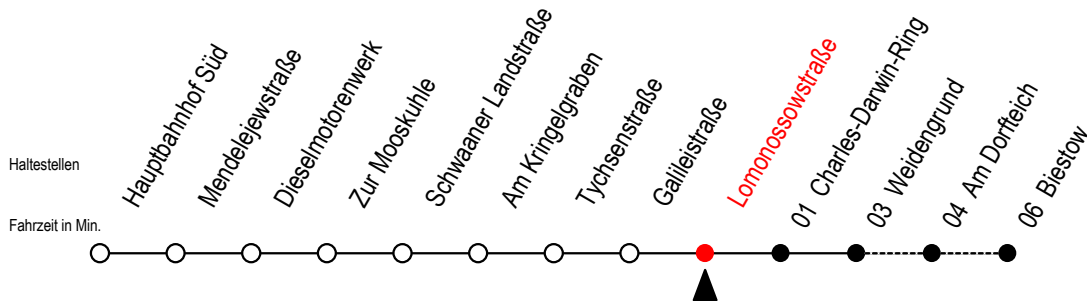

26 Lomonossowstraße

Gültig ab 01.05.2023

Alle Angaben ohne Gewähr

Richtung: Biestow

Uhr Montag - Freitag

Uhr Samstag

Uhr Sonntag - Feiertag

5	13 ^B 43	5	--	5	--
6	13 43	6	21 ^B	6	--
7	13 43	7	21 ^B	7	--
8	13 43	8	21 ^B	8	16 ^B
9	13 ^B 43 ^B	9	14 ^B 44 ^B	9	16 ^B
10	13 ^B 43 ^B	10	14 ^B 44 ^B	10	01 ^B
11	13 ^B 43 ^B	11	14 ^B 44 ^B	11	01 ^B 46 ^B
12	13 ^B 43 ^B	12	14 ^B 44 ^B	12	31 ^B
13	13 43	13	14 ^B 44 ^B	13	16 ^B
14	13 28 ^S 43	14	14 ^B 44 ^B	14	01 ^B 46 ^B
15	13 43	15	14 ^B 44 ^B	15	31 ^B
16	13 ^B 43 ^B	16	14 ^B 44 ^B	16	16 ^B
17	13 ^B 43 ^B	17	14 ^B 44 ^B	17	01 ^B 46 ^B
18	13 ^B 43 ^B	18	14 ^B 44 ^B	18	46 ^B
19	13 ^B 43 ^B	19	14 ^B 44 ^B	19	36 ^B
20	16 ^B	20	21 ^B	20	16 ^B
21	16 ^B	21	21 ^B	21	16 ^B

B = Fahren bei Bedarf zwischen Weidengrund - Biestow

S = fährt an Schultagen (Ferienzeiten siehe Infoblatt)

Fahren bei Bedarf - bitte spätestens 30 Min. vor der Abfahrt unter RSAG Telefon Nr. 0381 / 802 19 00 bestellen oder beim Fahrer melden