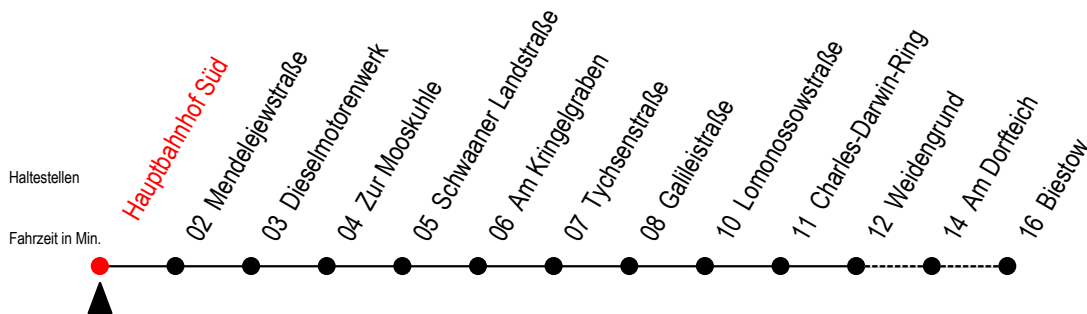

26 Hauptbahnhof Süd

Gültig ab 01.05.2023

Alle Angaben ohne Gewähr

Richtung: Biestow

Stadhalle entfällt - Ersatzhaltestelle Mendelejewstraße

Uhr Montag - Freitag

Uhr Samstag

Uhr Sonntag - Feiertag

5	04 ^B 34	5	--	5	--
6	04 34	6	12 ^B	6	--
7	04 34	7	12 ^B	7	--
8	04 34	8	12 ^B	8	07 ^B
9	04 ^B 34 ^B	9	05 ^B 35 ^B	9	07 ^B 52 ^B
10	04 ^B 34 ^B	10	05 ^B 35 ^B	10	52 ^B
11	04 ^B 34 ^B	11	05 ^B 35 ^B	11	37 ^B
12	04 ^B 34 ^B	12	05 ^B 35 ^B	12	22 ^B
13	04 34	13	05 ^B 35 ^B	13	07 ^B 52 ^B
14	04 19 ^S 34	14	05 ^B 35 ^B	14	37 ^B
15	04 34	15	05 ^B 35 ^B	15	22 ^B
16	04 ^B 34 ^B	16	05 ^B 35 ^B	16	07 ^B 52 ^B
17	04 ^B 34 ^B	17	05 ^B 35 ^B	17	37 ^B
18	04 ^B 34 ^B	18	05 ^B 35 ^B	18	37 ^B
19	04 ^B 34 ^B	19	05 ^B 35 ^B	19	27 ^B
20	07 ^B	20	12 ^B	20	07 ^B
21	07 ^B	21	12 ^B	21	07 ^B

B = Fahren bei Bedarf zwischen Weidengrund - Biestow

S = fährt an Schultagen (Ferienzeiten siehe Infoblatt)

Fahren bei Bedarf - bitte spätestens 30 Min. vor der Abfahrt unter RSAG Telefon Nr. 0381 / 802 19 00 bestellen oder beim Fahrer melden