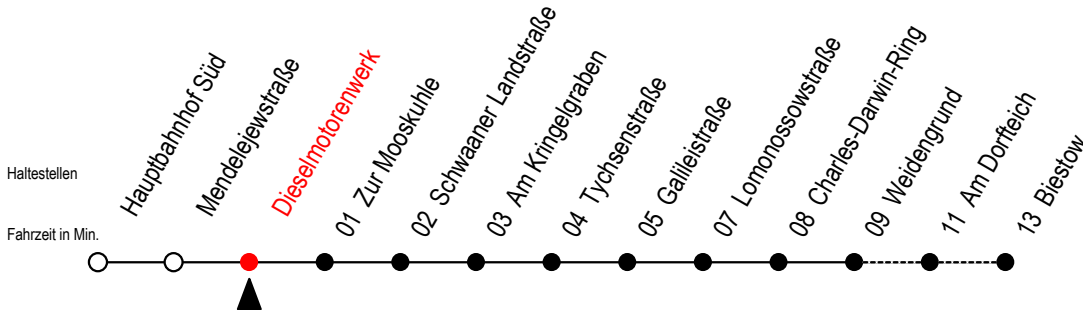

26 Dieselmotorenwerk

Gültig ab 01.05.2023

Alle Angaben ohne Gewähr

Richtung: Biestow

Uhr Montag - Freitag

Uhr Samstag

Uhr Sonntag - Feiertag

5	07 ^B 37	5	--	5	--
6	07 37	6	14 ^B	6	--
7	07 37	7	14 ^B	7	--
8	07 37	8	14 ^B	8	09 ^B
9	07 ^B 37 ^B	9	07 ^B 37 ^B	9	09 ^B 54 ^B
10	07 ^B 37 ^B	10	07 ^B 37 ^B	10	54 ^B
11	07 ^B 37 ^B	11	07 ^B 37 ^B	11	39 ^B
12	07 ^B 37 ^B	12	07 ^B 37 ^B	12	24 ^B
13	07 37	13	07 ^B 37 ^B	13	09 ^B 54 ^B
14	07 22 ^S 37	14	07 ^B 37 ^B	14	39 ^B
15	07 37	15	07 ^B 37 ^B	15	24 ^B
16	07 ^B 37 ^B	16	07 ^B 37 ^B	16	09 ^B 54 ^B
17	07 ^B 37 ^B	17	07 ^B 37 ^B	17	39 ^B
18	07 ^B 37 ^B	18	07 ^B 37 ^B	18	39 ^B
19	07 ^B 37 ^B	19	07 ^B 37 ^B	19	29 ^B
20	09 ^B	20	14 ^B	20	09 ^B
21	09 ^B	21	14 ^B	21	09 ^B

B = Fahren bei Bedarf zwischen Weidengrund - Biestow

S = fährt an Schultagen (Ferienzeiten siehe Infoblatt)

Fahren bei Bedarf - bitte spätestens 30 Min. vor der Abfahrt unter RSAG Telefon Nr. 0381 / 802 19 00 bestellen oder beim Fahrer melden