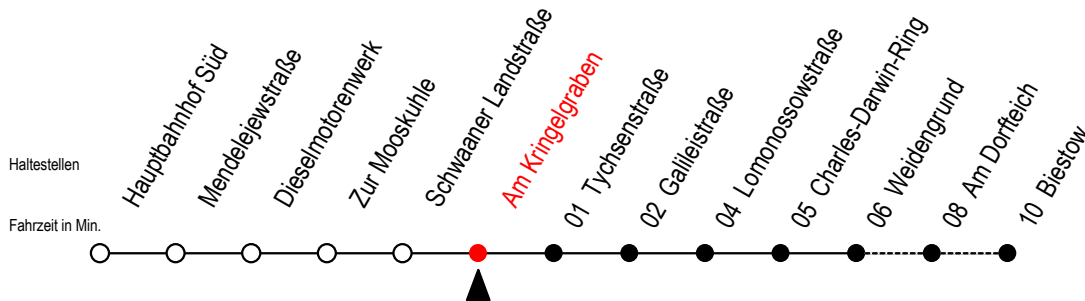

26 Am Kringelgraben

Gültig ab 01.05.2023

Alle Angaben ohne Gewähr

Richtung: Biestow

Uhr Montag - Freitag

Uhr Samstag

Uhr Sonntag - Feiertag

5	10 ^B 40	5	--	5	--
6	10 40	6	17 ^B	6	--
7	10 40	7	17 ^B	7	--
8	10 40	8	17 ^B	8	12 ^B
9	10 ^B 40 ^B	9	10 ^B 40 ^B	9	12 ^B 57 ^B
10	10 ^B 40 ^B	10	10 ^B 40 ^B	10	57 ^B
11	10 ^B 40 ^B	11	10 ^B 40 ^B	11	42 ^B
12	10 ^B 40 ^B	12	10 ^B 40 ^B	12	27 ^B
13	10 40	13	10 ^B 40 ^B	13	12 ^B 57 ^B
14	10 25 ^S 40	14	10 ^B 40 ^B	14	42 ^B
15	10 40	15	10 ^B 40 ^B	15	27 ^B
16	10 ^B 40 ^B	16	10 ^B 40 ^B	16	12 ^B 57 ^B
17	10 ^B 40 ^B	17	10 ^B 40 ^B	17	42 ^B
18	10 ^B 40 ^B	18	10 ^B 40 ^B	18	42 ^B
19	10 ^B 40 ^B	19	10 ^B 40 ^B	19	32 ^B
20	12 ^B	20	17 ^B	20	12 ^B
21	12 ^B	21	17 ^B	21	12 ^B

B = Fahren bei Bedarf zwischen Weidengrund - Biestow

S = fährt an Schultagen (Ferienzeiten siehe Infoblatt)

Fahren bei Bedarf - bitte spätestens 30 Min. vor der Abfahrt unter RSAG Telefon Nr. 0381 / 802 19 00 bestellen oder beim Fahrer melden