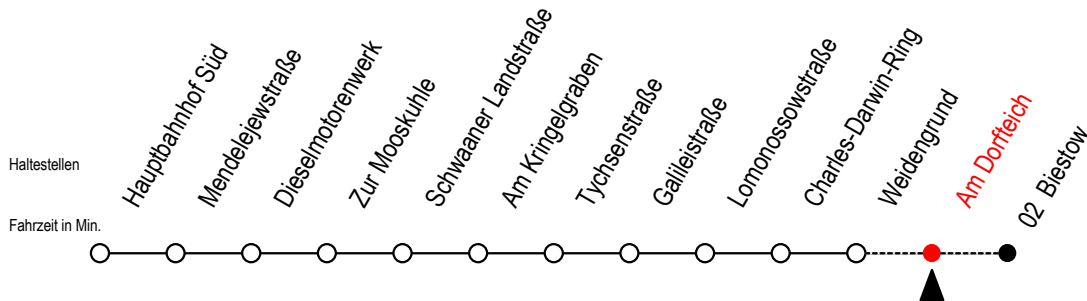

26 Am Dorfteich

Gültig ab 01.05.2023

Alle Angaben ohne Gewähr

Richtung: Biestow

Uhr Montag - Freitag

Uhr Samstag

Uhr Sonntag - Feiertag

5	17 ^B 47	5	--	5	--
6	17 47	6	25 ^B	6	--
7	17 47	7	25 ^B	7	--
8	17 47	8	25 ^B	8	20 ^B
9	17 ^B 47 ^B	9	18 ^B 48 ^B	9	20 ^B
10	17 ^B 47 ^B	10	18 ^B 48 ^B	10	05 ^B
11	17 ^B 47 ^B	11	18 ^B 48 ^B	11	05 ^B 50 ^B
12	17 ^B 47 ^B	12	18 ^B 48 ^B	12	35 ^B
13	17 47	13	18 ^B 48 ^B	13	20 ^B
14	17 32 ^S 47	14	18 ^B 48 ^B	14	05 ^B 50 ^B
15	17 47	15	18 ^B 48 ^B	15	35 ^B
16	17 ^B 47 ^B	16	18 ^B 48 ^B	16	20 ^B
17	17 ^B 47 ^B	17	18 ^B 48 ^B	17	05 ^B 50 ^B
18	17 ^B 47 ^B	18	18 ^B 48 ^B	18	50 ^B
19	17 ^B 47 ^B	19	18 ^B 48 ^B	19	40 ^B
20	20 ^B	20	25 ^B	20	20 ^B
21	20 ^B	21	25 ^B	21	20 ^B

B = Fahren bei Bedarf zwischen Weidengrund - Biestow

S = fährt an Schultagen (Ferienzeiten siehe Infoblatt)

Fahren bei Bedarf - bitte spätestens 30 Min. vor der Abfahrt unter RSAG Telefon Nr. 0381 / 802 19 00 bestellen oder beim Fahrer melden