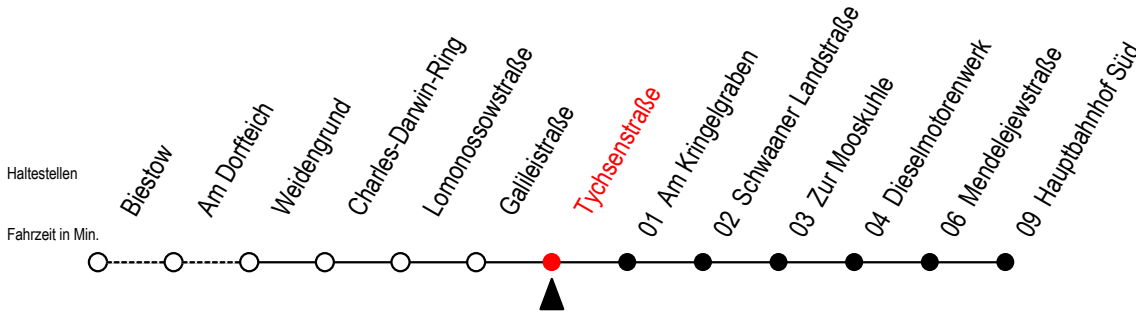

# 26 Tychsenstraße

Gültig ab 01.05.2023

Alle Angaben ohne Gewähr

Richtung: Hauptbahnhof Süd

geänderte Linienführung Haltestelle Stadthalle entfällt

## Uhr Montag - Freitag

S = fährt an Schultagen (Ferienzeiten siehe Infoblatt)