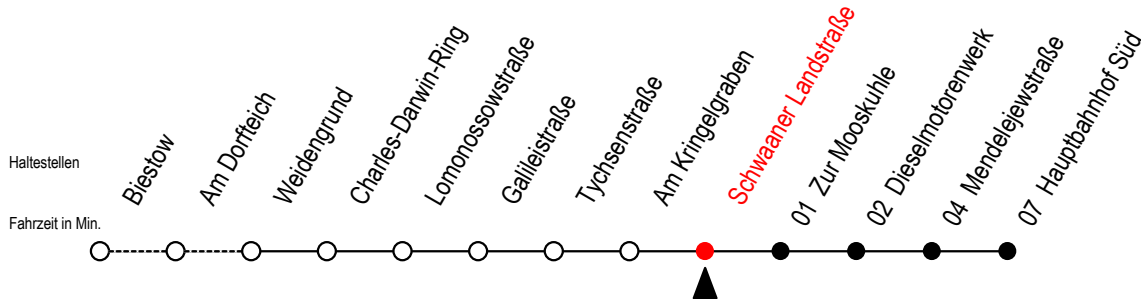

# 26 Schwaaner Landstraße

Gültig ab 01.05.2023

Alle Angaben ohne Gewähr

Richtung: Hauptbahnhof Süd

geänderte Linienführung Haltestelle Stadthalle entfällt

S = fährt an Schultagen (Ferienzeiten siehe Infoblatt)