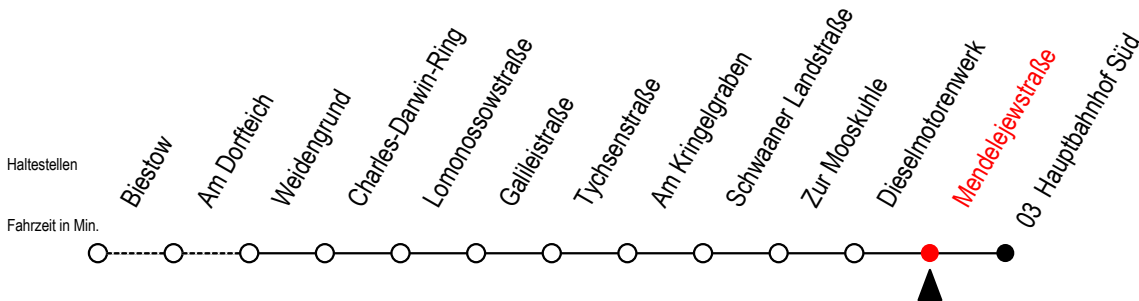

26 Mendelejewstraße

Gültig ab 01.05.2023

Alle Angaben ohne Gewähr

Richtung: Hauptbahnhof Süd

geänderte Linienführung Haltestelle Stadthalle entfällt

Uhr Montag - Freitag

Uhr Samstag

Uhr Sonntag - Feiertag

4	50	4	--	4	--
5	34	5	--	5	--
6	04 34	6	47	6	--
7	04 19 ^S 34	7	47	7	--
8	04 34	8	47	8	50
9	04 34	9	33	9	35
10	04 34	10	03 33	10	20
11	04 34	11	03 33	11	20
12	04 34	12	03 33	12	05 50
13	04 34	13	03 33	13	35
14	04 34	14	03 33	14	20
15	04 34	15	03 33	15	05 50
16	04 34	16	03 33	16	35
17	04 34	17	03 33	17	20
18	04 34	18	03 33	18	05
19	04 34	19	03 33	19	05 55
20	04 50	20	03 47	20	50
21	50	21	47	21	50

S = fährt an Schultagen (Ferienzeiten siehe Infoblatt)